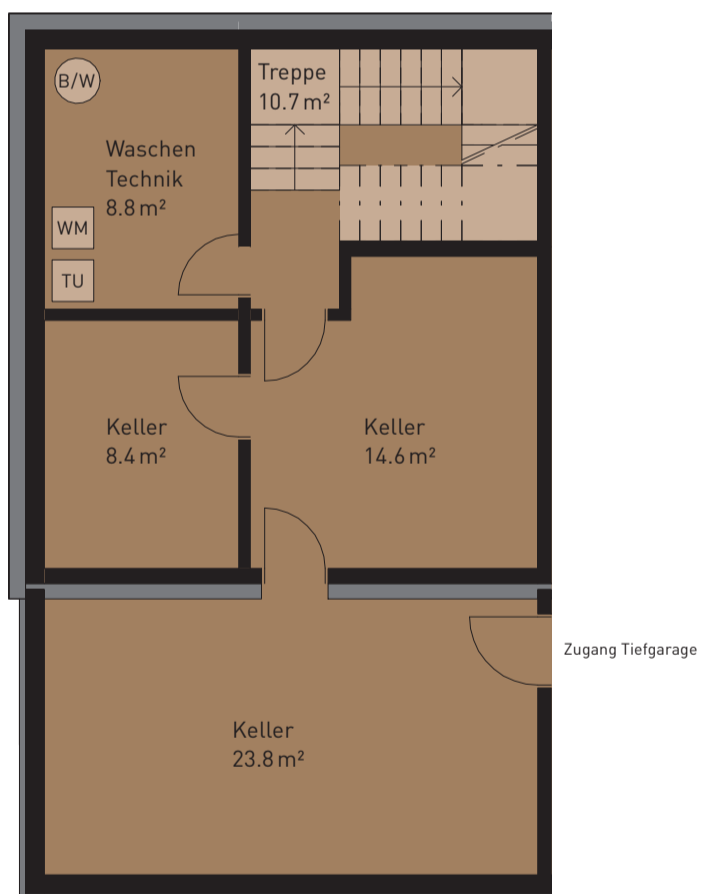

Nettowohnfläche (HNF)	194.1 m ²
Sitzplatzfläche (ANF)	28.7 m ²
Nebenräume (NNF)	55.6 m ²
Grundstückfläche	399.3 m ²

UNTERGESCHOSS

ERDGESCHOSS