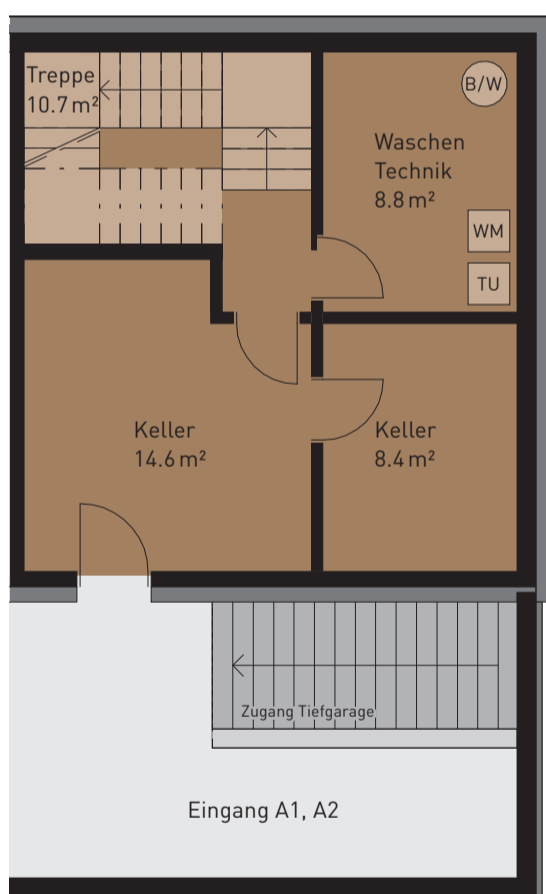

Nettowoohnfläche (HNF)	194.2 m ²
Sitzplatzfläche (ANF)	29.2 m ²
Nebenräume (NNF)	31.8 m ²
Grundstückfläche	313.9 m ²

UNTERGESCHOSS

ERDGESCHOSS

A2

OBERGESCHOSS

DACHGESCHOSS

Masstab 1:100

Alle Flächen sind Nettowohnflächen inkl. Reduit