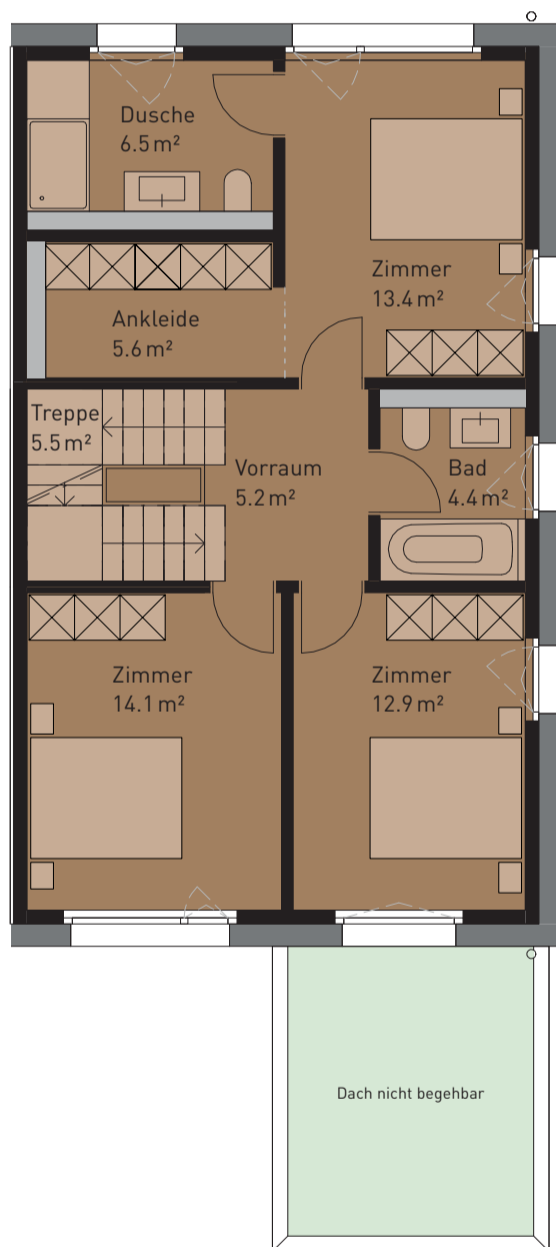

Nettowoohnfläche (HNF)	194.2 m ²
Sitzplatzfläche (ANF)	29.2 m ²
Nebenräume (NNF)	31.8 m ²
Grundstückfläche	313.9 m ²

UNTERGESCHOSS

ERDGESCHOSS

A2

OBERGESCHOSS

DACHGESCHOSS

Masstab 1:100

Alle Flächen sind Nettowohnflächen inkl. Reduit