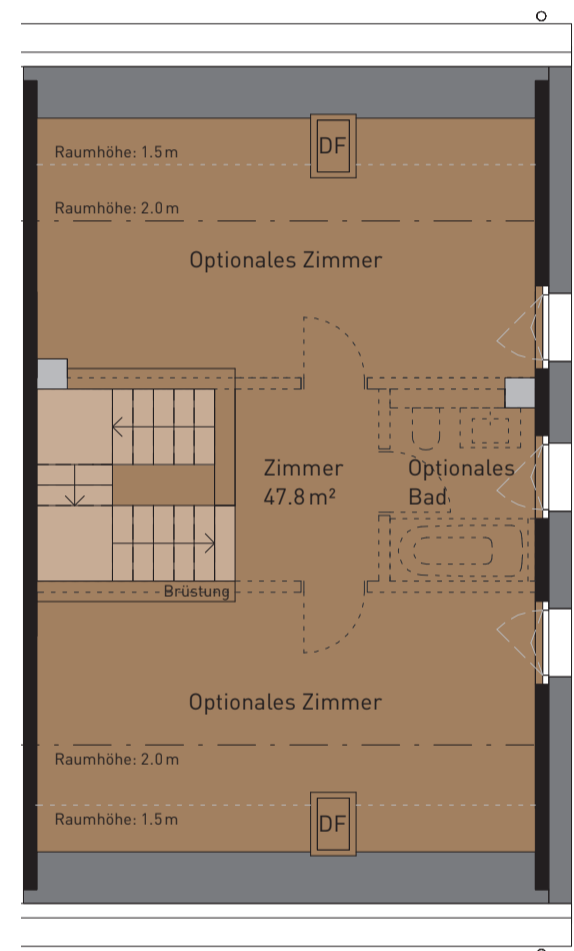

Nettowoohnfläche (HNF)	194.2 m ²
Sitzplatzfläche (ANF)	29.2 m ²
Nebenräume (NNF)	31.8 m ²
Grundstückfläche	313.9 m ²

UNTERGESCHOSS

ERDGESCHOSS

A2

OBERGESCHOSS

DACHGESCHOSS

Masstab 1:100

Alle Flächen sind Nettowohnflächen inkl. Reduit