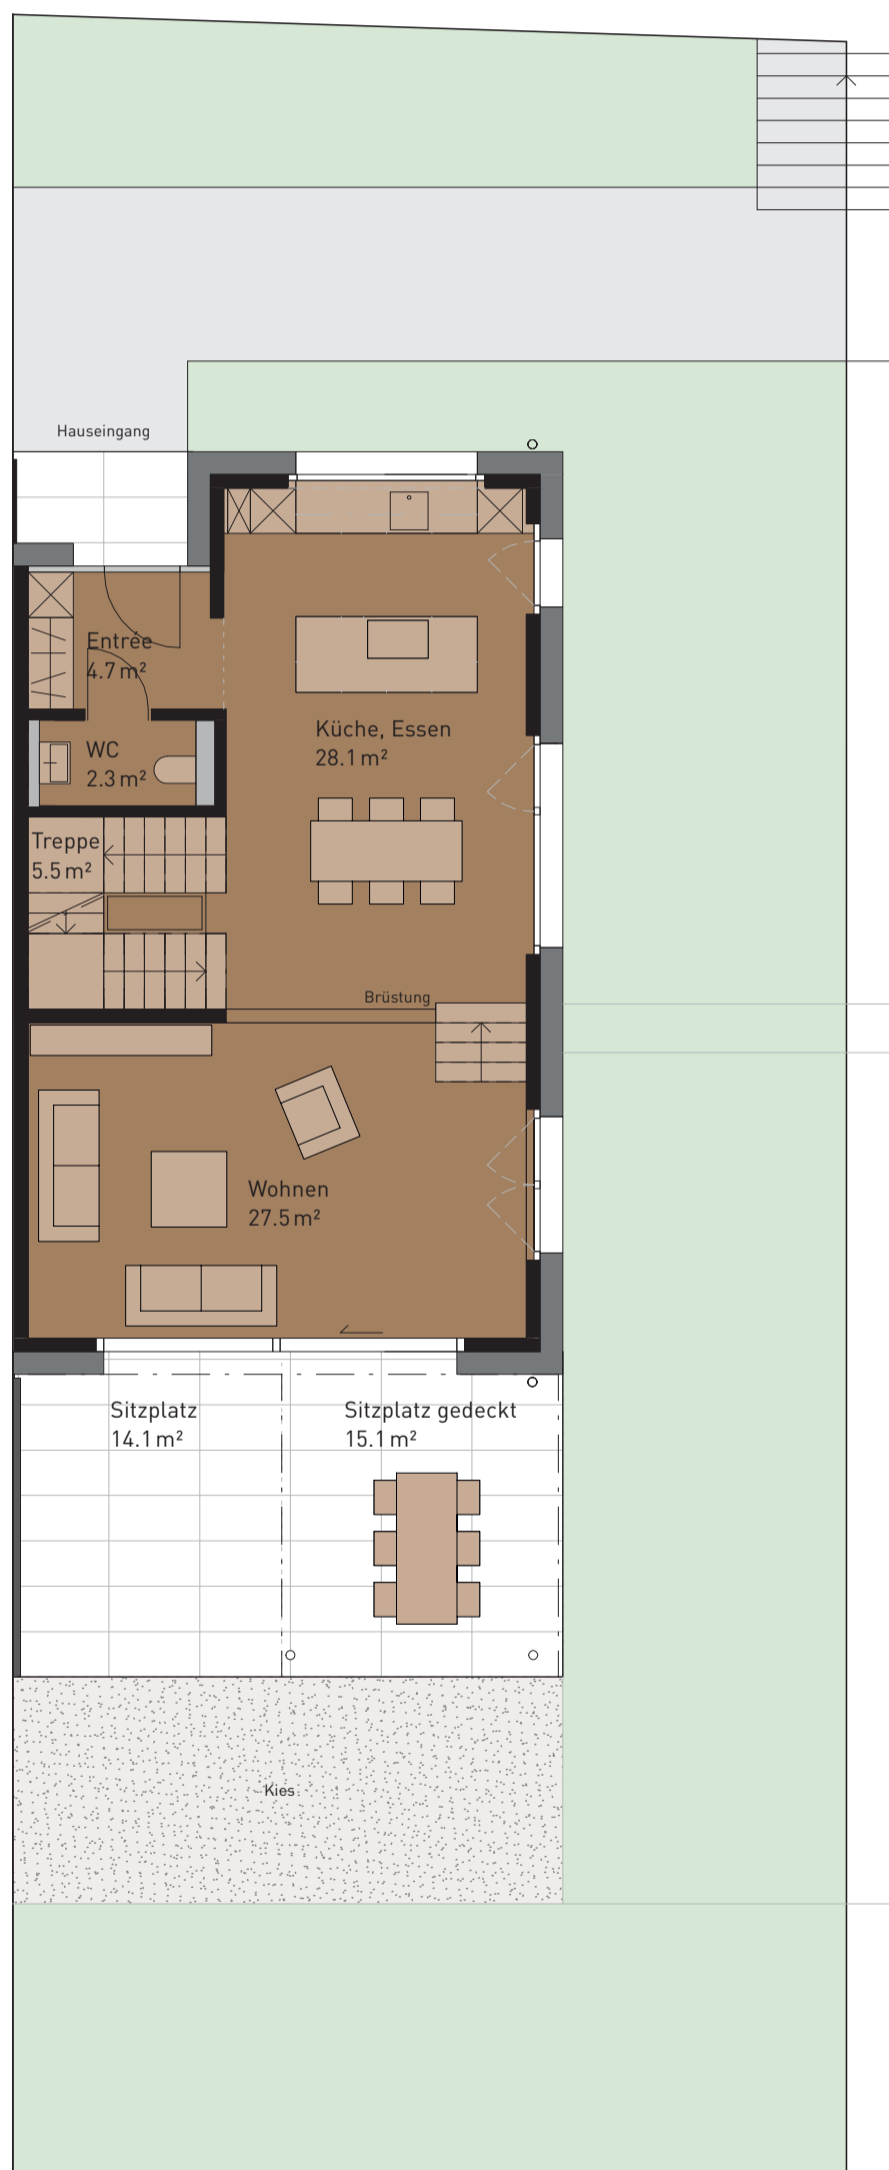

Nettowoohnfläche (HNF)	194.2 m ²
Sitzplatzfläche (ANF)	29.2 m ²
Nebenräume (NNF)	31.8 m ²
Grundstückfläche	313.9 m ²

UNTERGESCHOSS

ERDGESCHOSS

A2

OBERGESCHOSS

DACHGESCHOSS

Masstab 1:100

Alle Flächen sind Nettowohnflächen inkl. Reduit