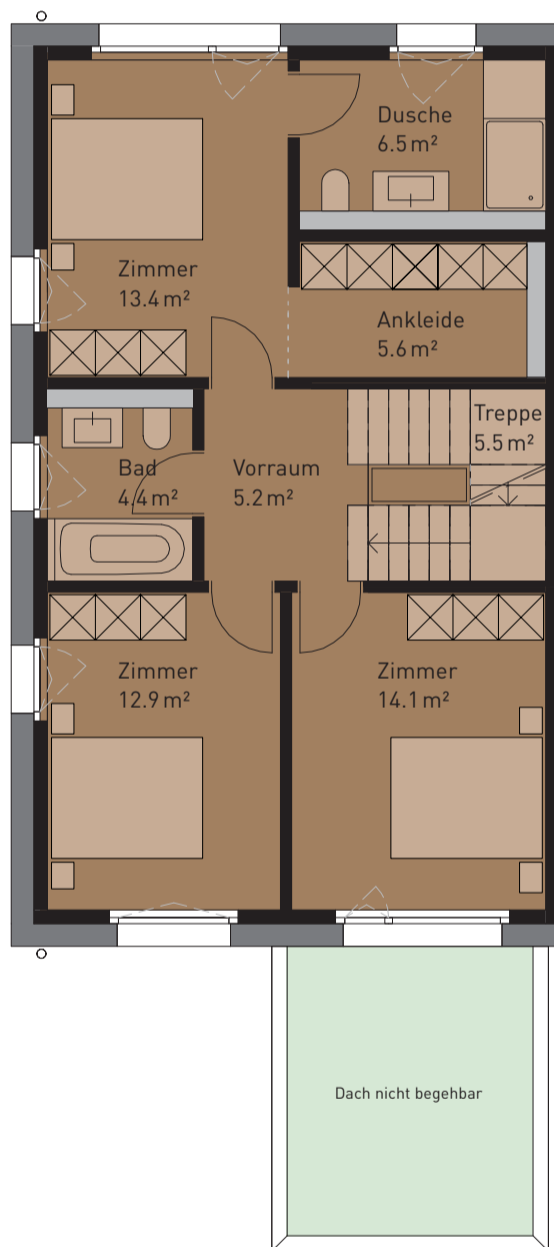

Nettowohnfläche (HNF)	192.8 m ²
Sitzplatzfläche (ANF)	28.6 m ²
Nebenräume (NNF)	31.5 m ²
Grundstückfläche	345.2 m ²

UNTERGESCHOSS

ERDGESCHOSS

B1

OBERGESCHOSS

DACHGESCHOSS

Masstab 1:100

Alle Flächen sind Nettowohnflächen inkl. Reduit