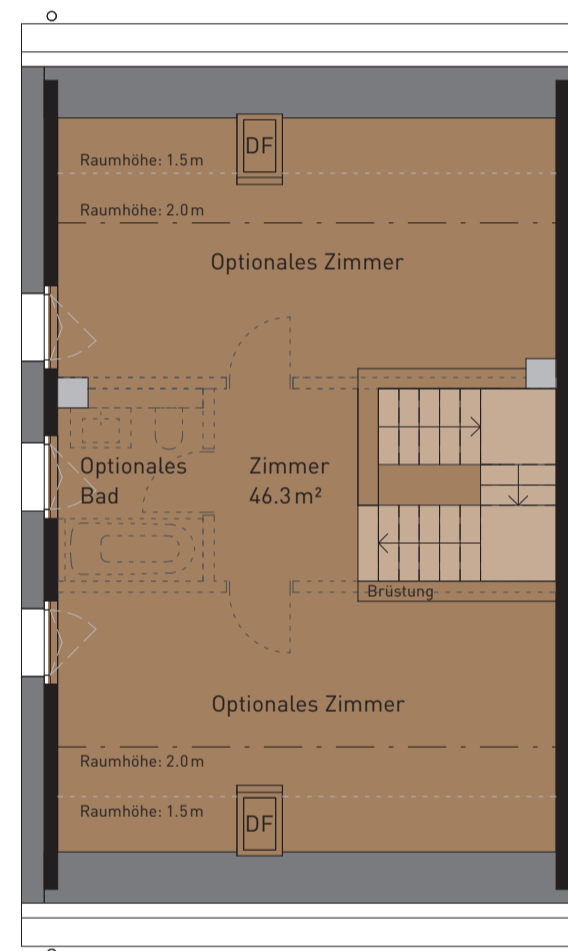

Nettowohnfläche (HNF)	192.8 m ²
Sitzplatzfläche (ANF)	28.6 m ²
Nebenräume (NNF)	31.5 m ²
Grundstückfläche	345.2 m ²

UNTERGESCHOSS

ERDGESCHOSS

B1

OBERGESCHOSS

DACHGESCHOSS

Masstab 1:100

Alle Flächen sind Nettowohnflächen inkl. Reduit