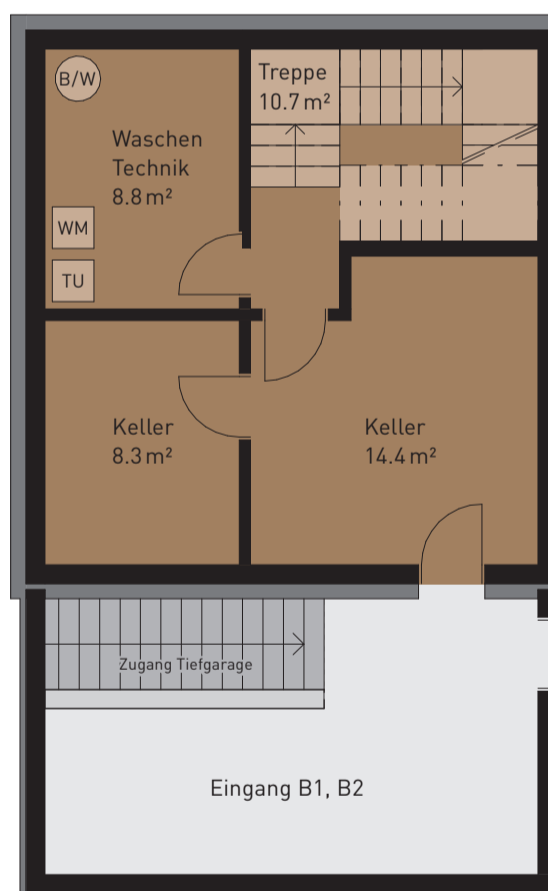

Nettowohnfläche (HNF)	192.8 m ²
Sitzplatzfläche (ANF)	28.6 m ²
Nebenräume (NNF)	31.5 m ²
Grundstückfläche	345.2 m ²

UNTERGESCHOSS

ERDGESCHOSS

B1

OBERGESCHOSS

DACHGESCHOSS

Masstab 1:100

Alle Flächen sind Nettowohnflächen inkl. Reduit