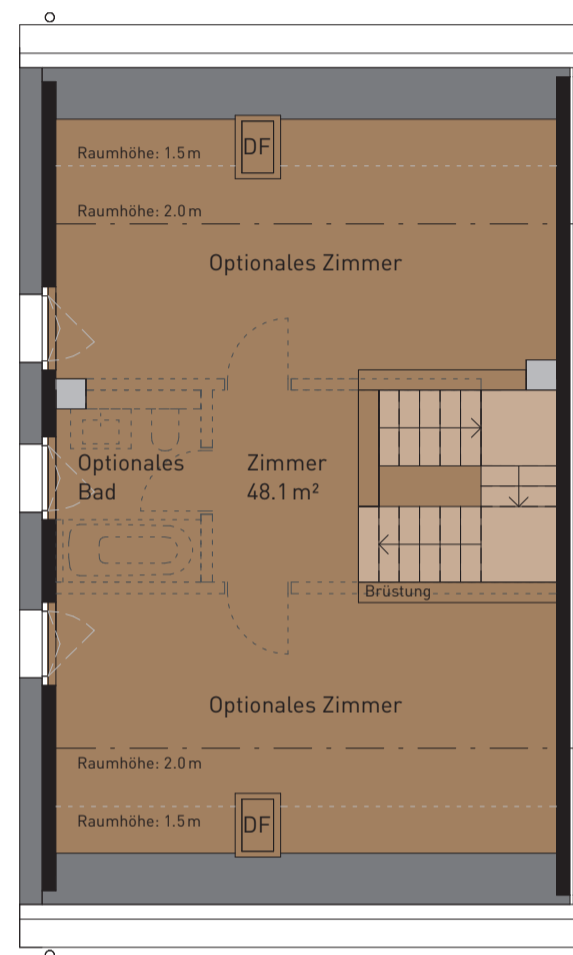

Nettowohnfläche (HNF)	195.1 m ²
Sitzplatzfläche (ANF)	28.8 m ²
Nebenräume (NNF)	31.7 m ²
Grundstückfläche	376.8 m ²

UNTERGESCHOSS

ERDGESCHOSS

C1

OBERGESCHOSS

DACHGESCHOSS

Masstab 1:100

Alle Flächen sind Nettowohnflächen inkl. Reduit