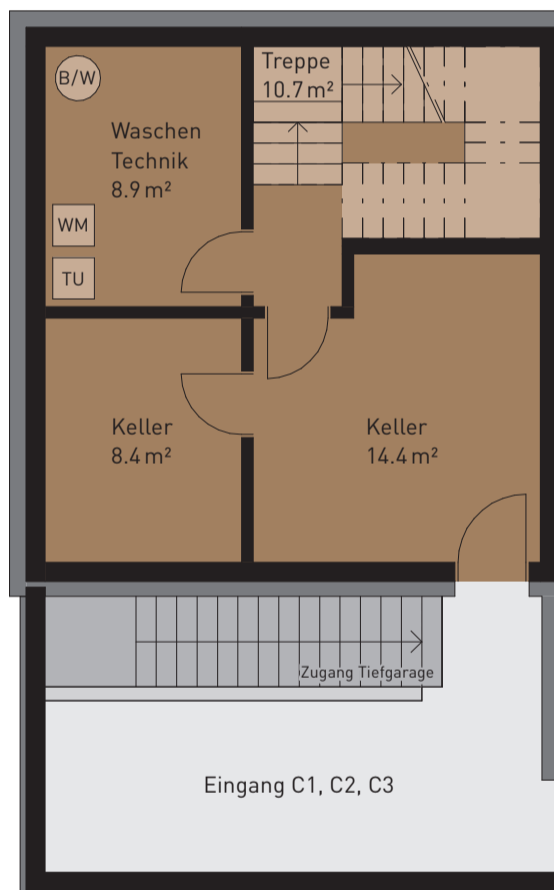

Nettowohnfläche (HNF)	195.1 m ²
Sitzplatzfläche (ANF)	28.8 m ²
Nebenräume (NNF)	31.7 m ²
Grundstückfläche	376.8 m ²

UNTERGESCHOSS

ERDGESCHOSS

C1

OBERGESCHOSS

DACHGESCHOSS

Masstab 1:100

Alle Flächen sind Nettowohnflächen inkl. Reduit