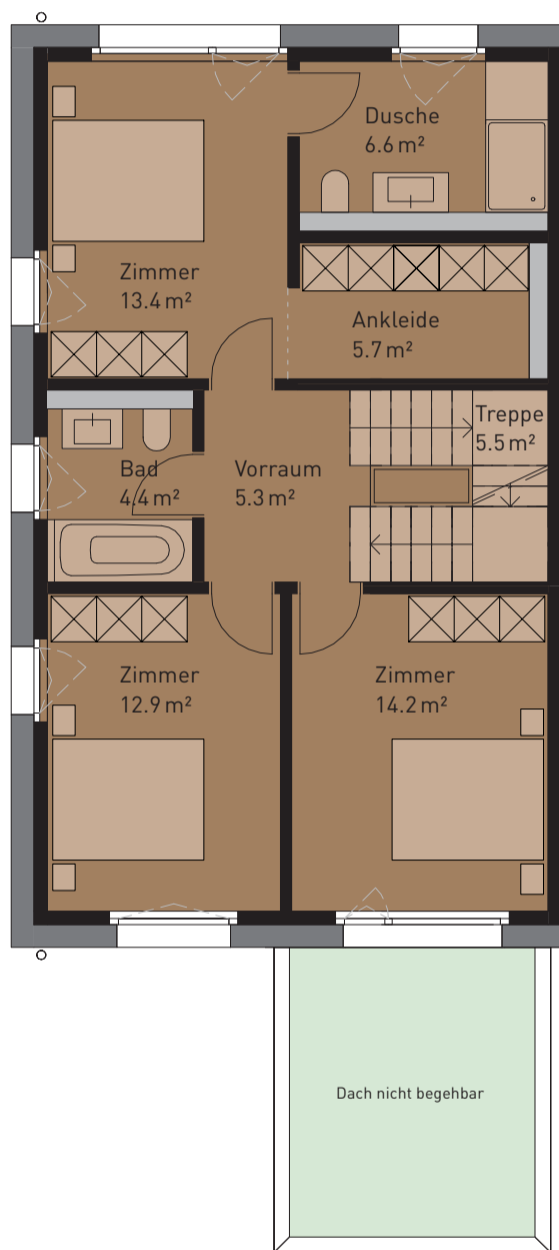

Nettowohnfläche (HNF)	195.1 m ²
Sitzplatzfläche (ANF)	28.8 m ²
Nebenräume (NNF)	31.7 m ²
Grundstückfläche	376.8 m ²

UNTERGESCHOSS

ERDGESCHOSS

C1

OBERGESCHOSS

DACHGESCHOSS

Masstab 1:100

Alle Flächen sind Nettowohnflächen inkl. Reduit