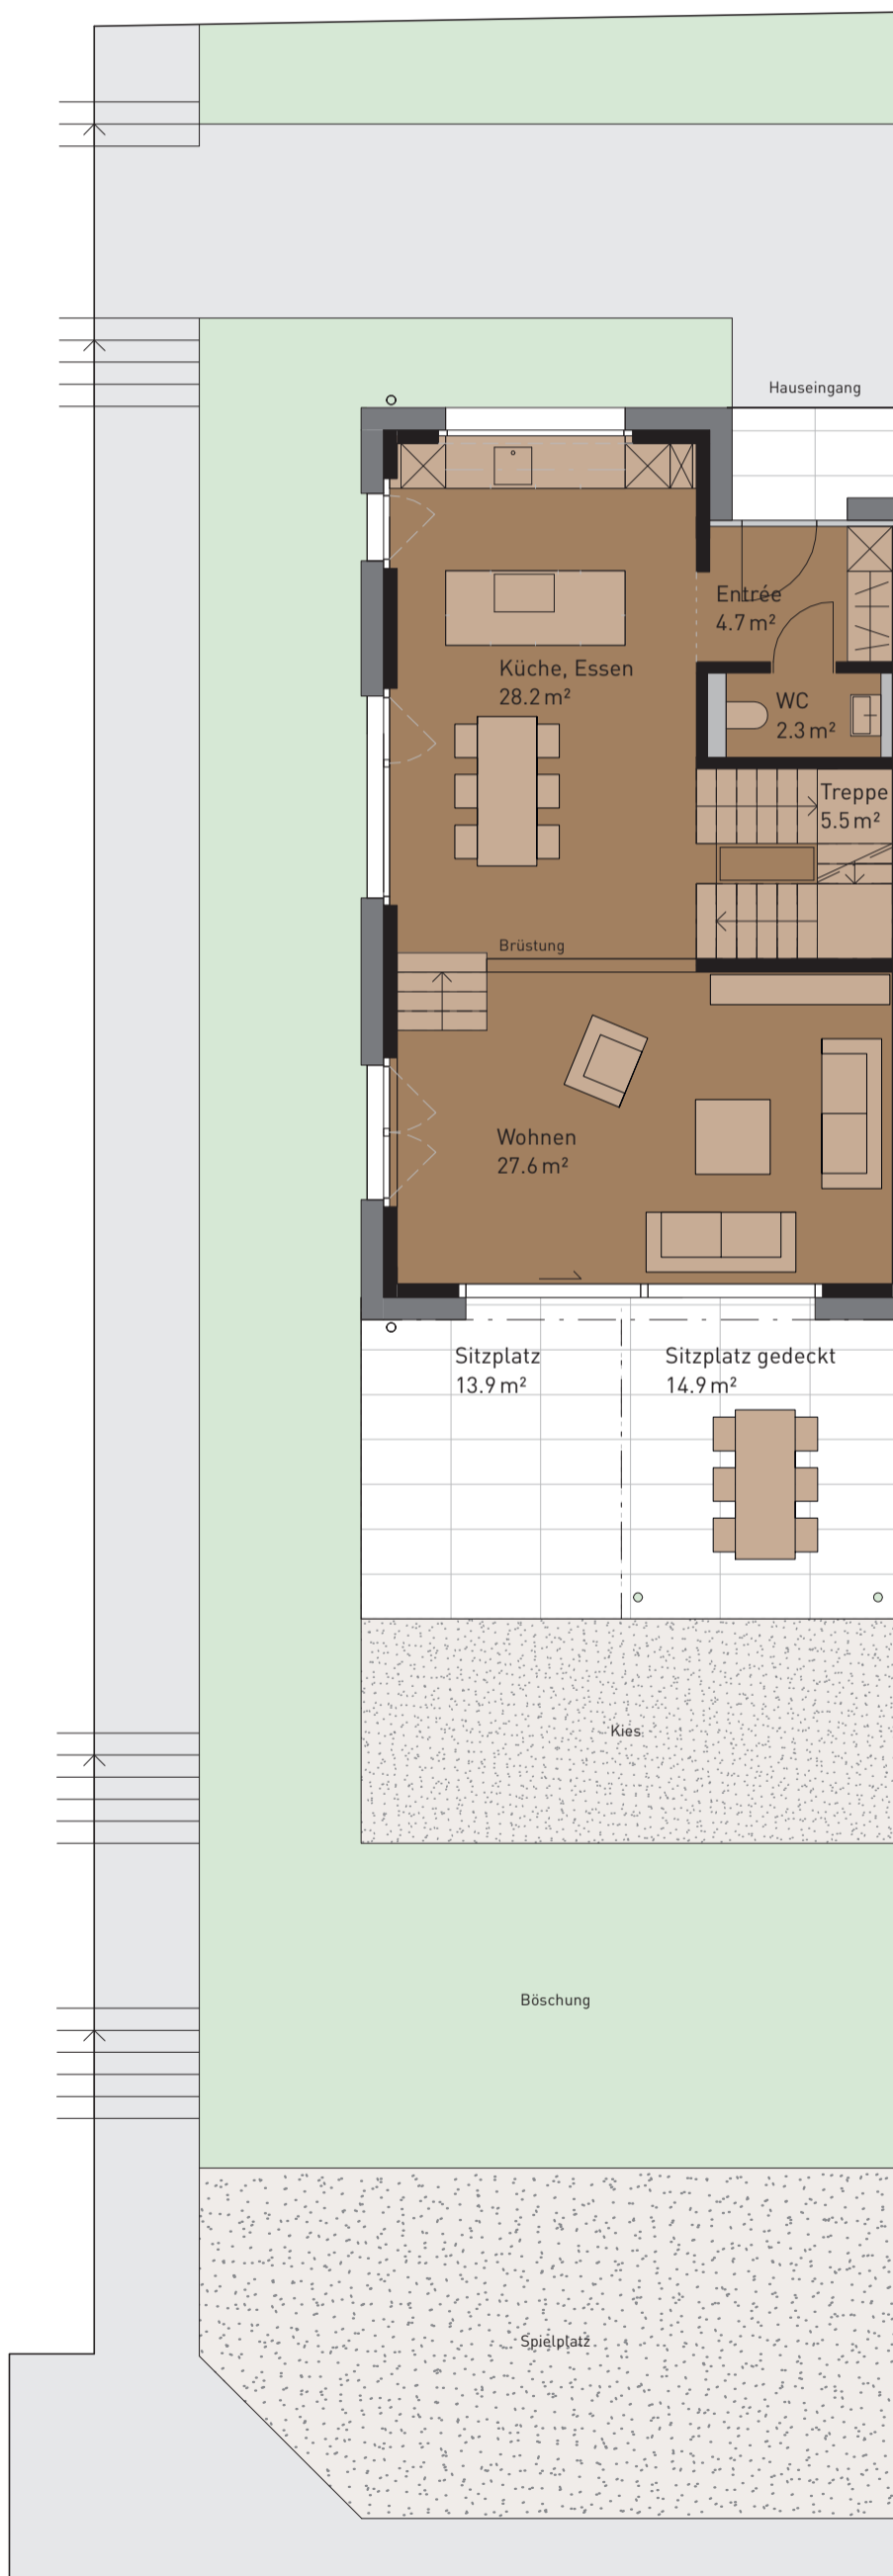

Nettowohnfläche (HNF)	195.1 m ²
Sitzplatzfläche (ANF)	28.8 m ²
Nebenräume (NNF)	31.7 m ²
Grundstückfläche	376.8 m ²

UNTERGESCHOSS

ERDGESCHOSS

C1

OBERGESCHOSS

DACHGESCHOSS

Masstab 1:100

Alle Flächen sind Nettowohnflächen inkl. Reduit