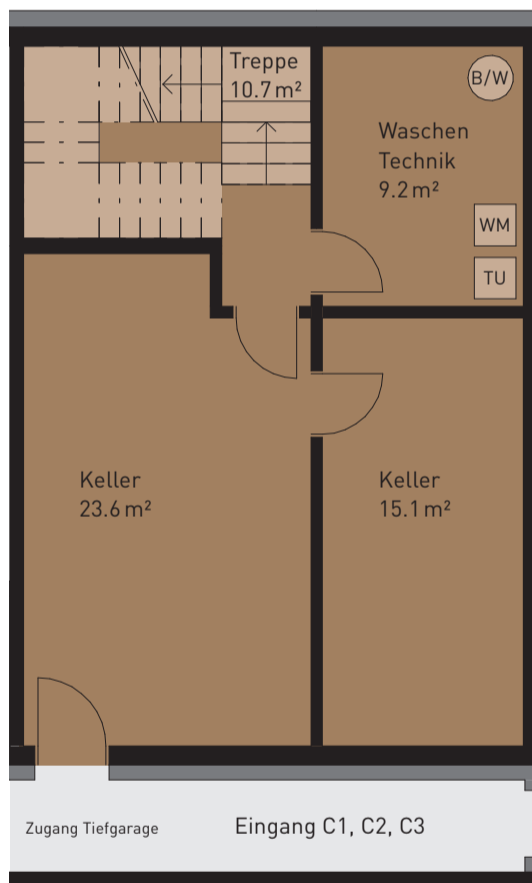

Nettowohnfläche (HNF)	201.2 m ²
Sitzplatzfläche (ANF)	27.2 m ²
Nebenräume (NNF)	47.9 m ²
Grundstückfläche	241.8 m ²

UNTERGESCHOSS

ERDGESCHOSS

C2

OBERGESCHOSS

DACHGESCHOSS

Masstab 1:100

Alle Flächen sind Nettowohnflächen inkl. Reduit