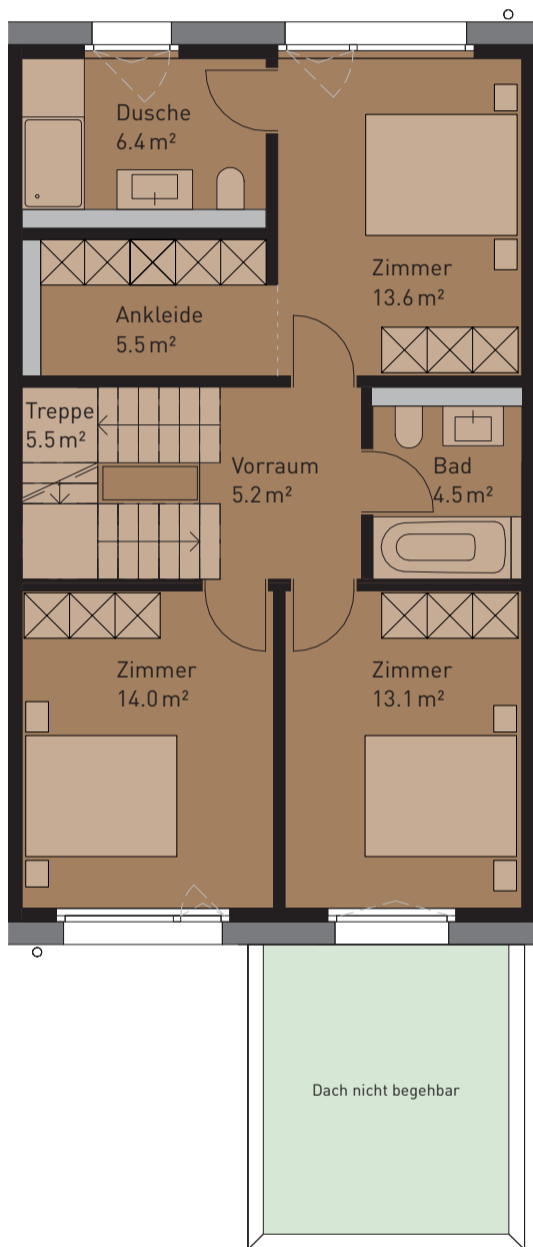

Nettowohnfläche (HNF)	201.2 m ²
Sitzplatzfläche (ANF)	27.2 m ²
Nebenräume (NNF)	47.9 m ²
Grundstückfläche	241.8 m ²

UNTERGESCHOSS

ERDGESCHOSS

C2

OBERGESCHOSS

DACHGESCHOSS

Masstab 1:100

Alle Flächen sind Nettowohnflächen inkl. Reduit