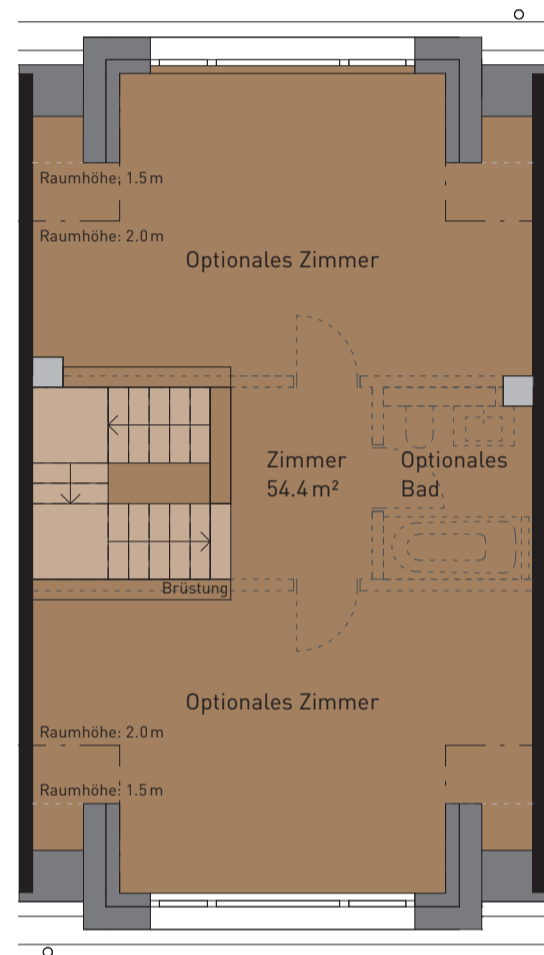

Nettowohnfläche (HNF)	201.2 m ²
Sitzplatzfläche (ANF)	27.2 m ²
Nebenräume (NNF)	47.9 m ²
Grundstückfläche	241.8 m ²

UNTERGESCHOSS

ERDGESCHOSS

C2

OBERGESCHOSS

DACHGESCHOSS

Masstab 1:100

Alle Flächen sind Nettowohnflächen inkl. Reduit