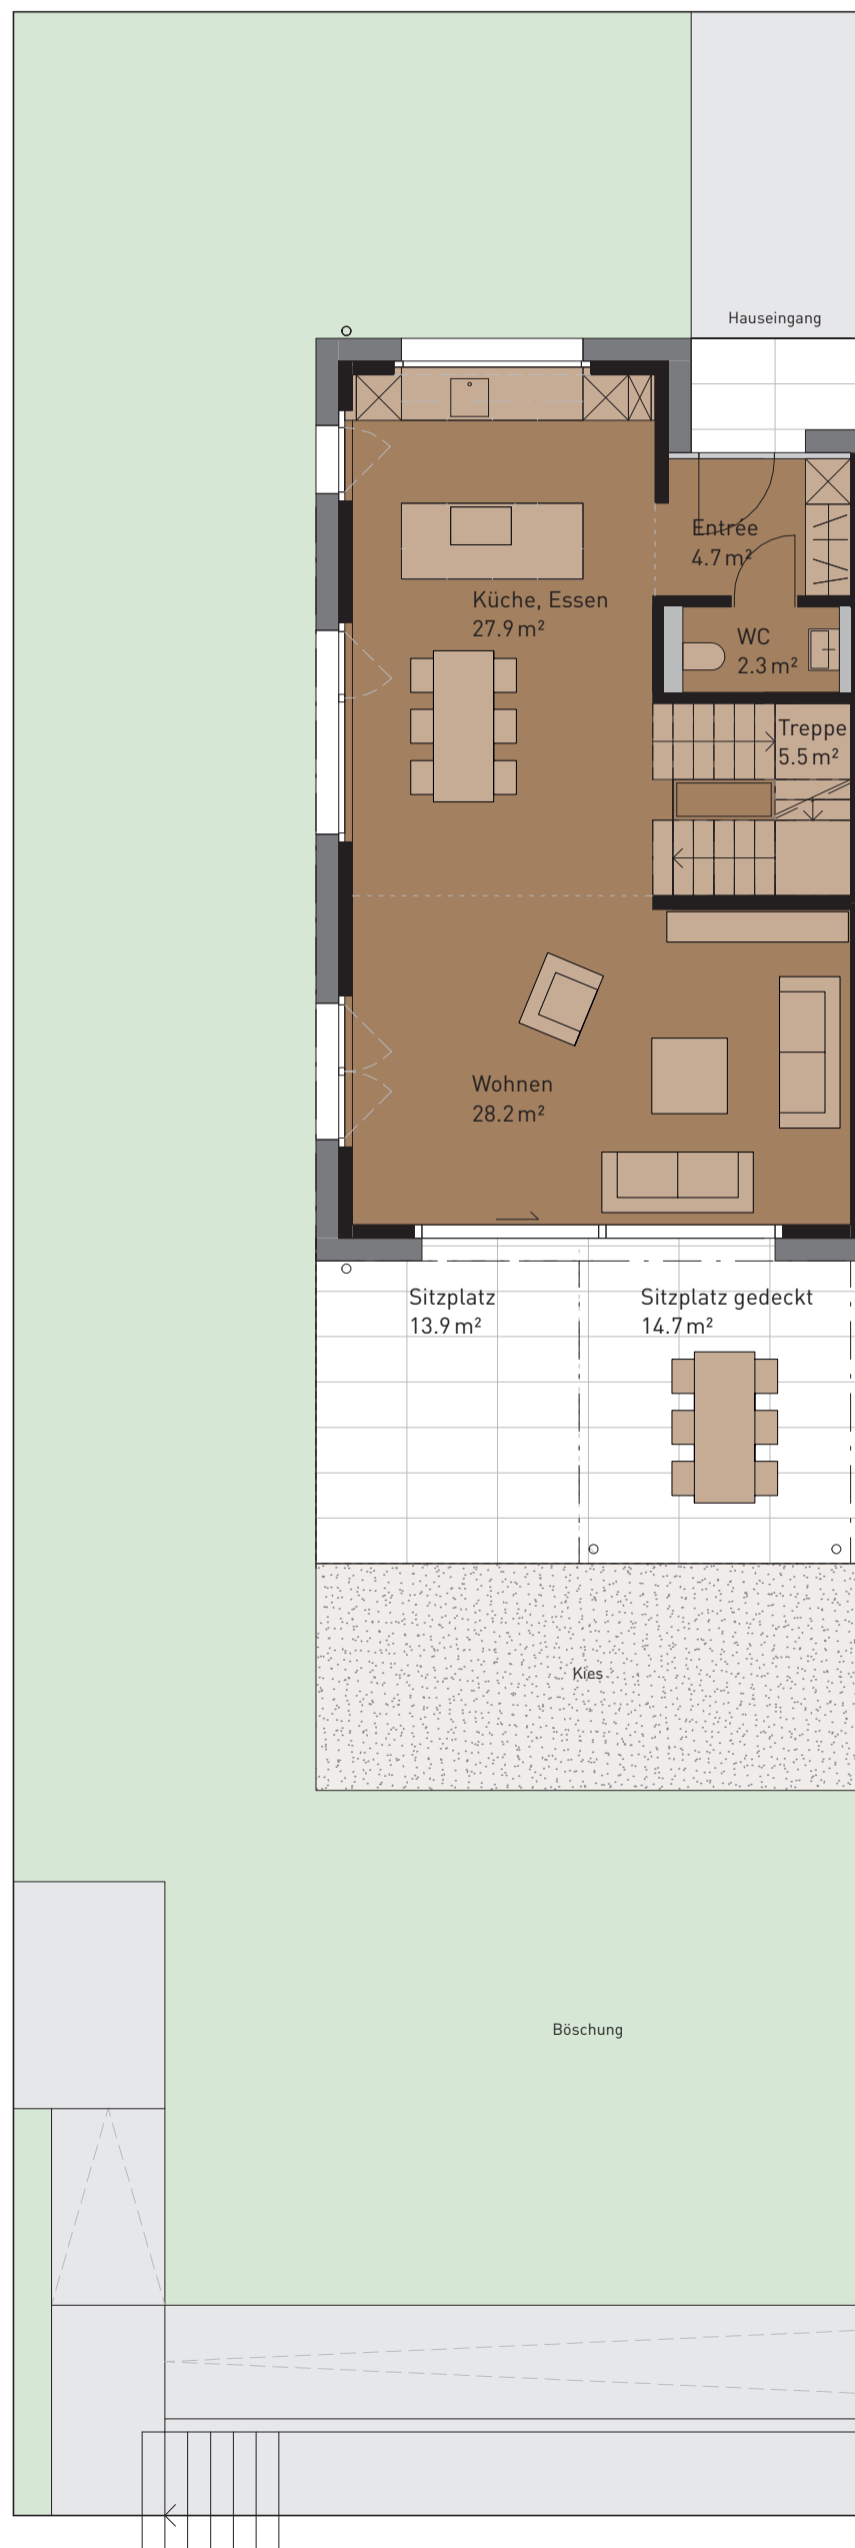

Nettowohnfläche (HNF)	193.7 m ²
Sitzplatzfläche (ANF)	28.6 m ²
Nebenräume (NNF)	69.2 m ²
Grundstückfläche	373.2 m ²

UNTERGESCHOSS

ERDGESCHOSS

D1

OBERGESCHOSS

DACHGESCHOSS

Masstab 1:100

0 3 6 m

Alle Flächen sind Nettowohnflächen inkl. Reduit