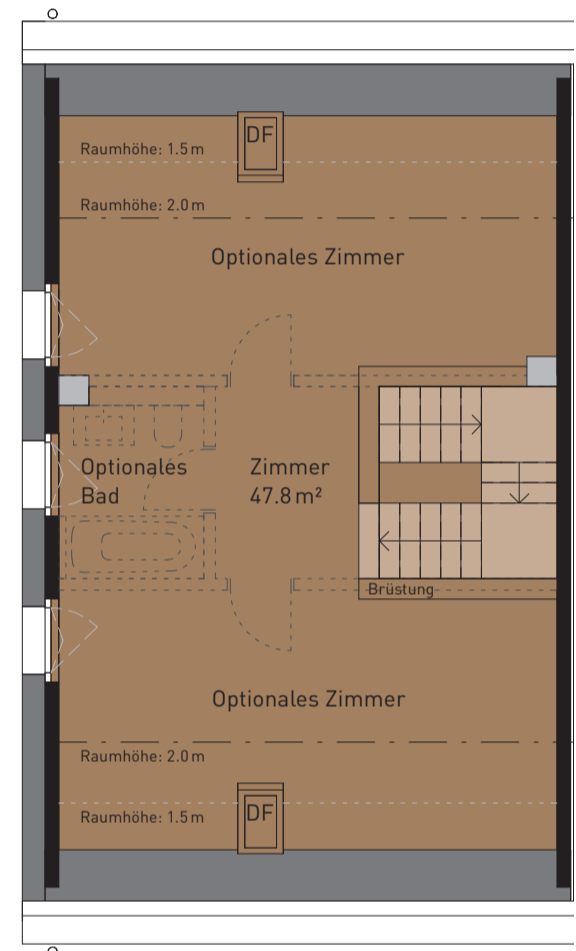

Nettowohnfläche (HNF)	193.7 m ²
Sitzplatzfläche (ANF)	28.6 m ²
Nebenräume (NNF)	69.2 m ²
Grundstückfläche	373.2 m ²

UNTERGESCHOSS

ERDGESCHOSS

D1

OBERGESCHOSS

DACHGESCHOSS

Masstab 1:100

0 3 6 m

Alle Flächen sind Nettowohnflächen inkl. Reduit