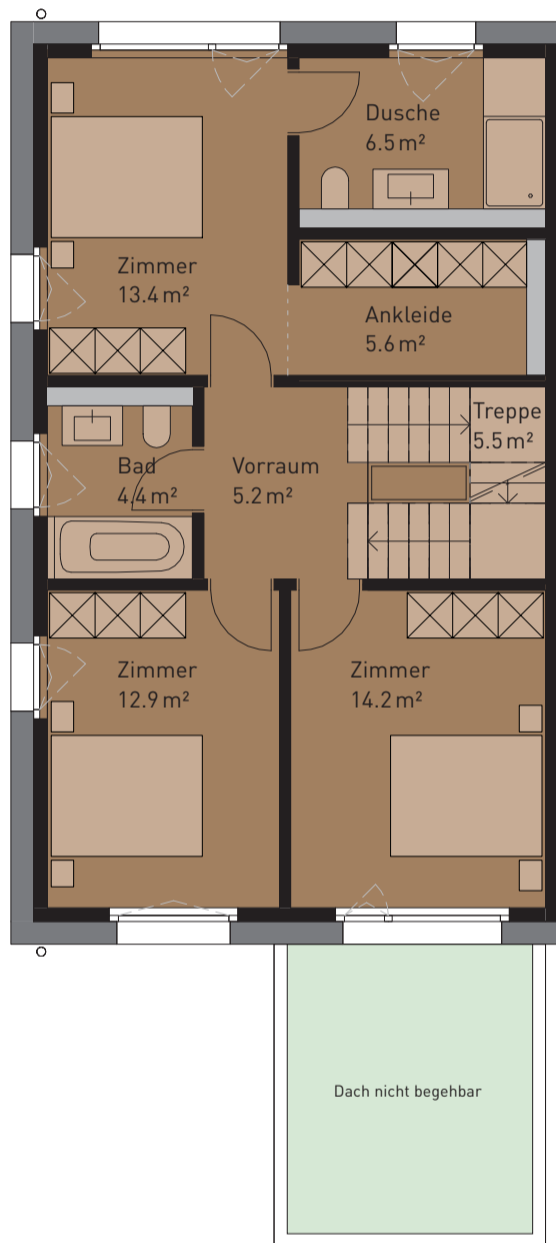

Nettowohnfläche (HNF)	193.7 m ²
Sitzplatzfläche (ANF)	28.6 m ²
Nebenräume (NNF)	69.2 m ²
Grundstückfläche	373.2 m ²

UNTERGESCHOSS

ERDGESCHOSS

D1

OBERGESCHOSS

DACHGESCHOSS

Masstab 1:100

0 3 6 m

Alle Flächen sind Nettowohnflächen inkl. Reduit