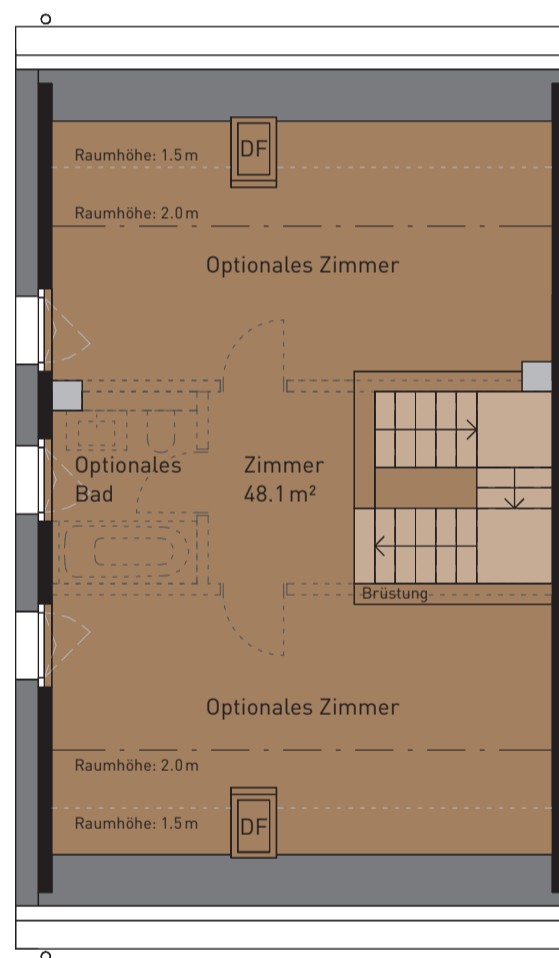

Nettowohnfläche (HNF)	194.5 m <sup>2</sup>
Sitzplatzfläche (ANF)	28.7 m <sup>2</sup>
Nebenräume (NNF)	33.8 m <sup>2</sup>
Grundstückfläche	439.0 m <sup>2</sup>

UNTERGESCHOSS

ERDGESCHOSS

## OBERGESCHOSS

## DACHGESCHOSS

Masstab 1:100

0 3 6 m

Alle Flächen sind Nettowohnflächen inkl. Reduit