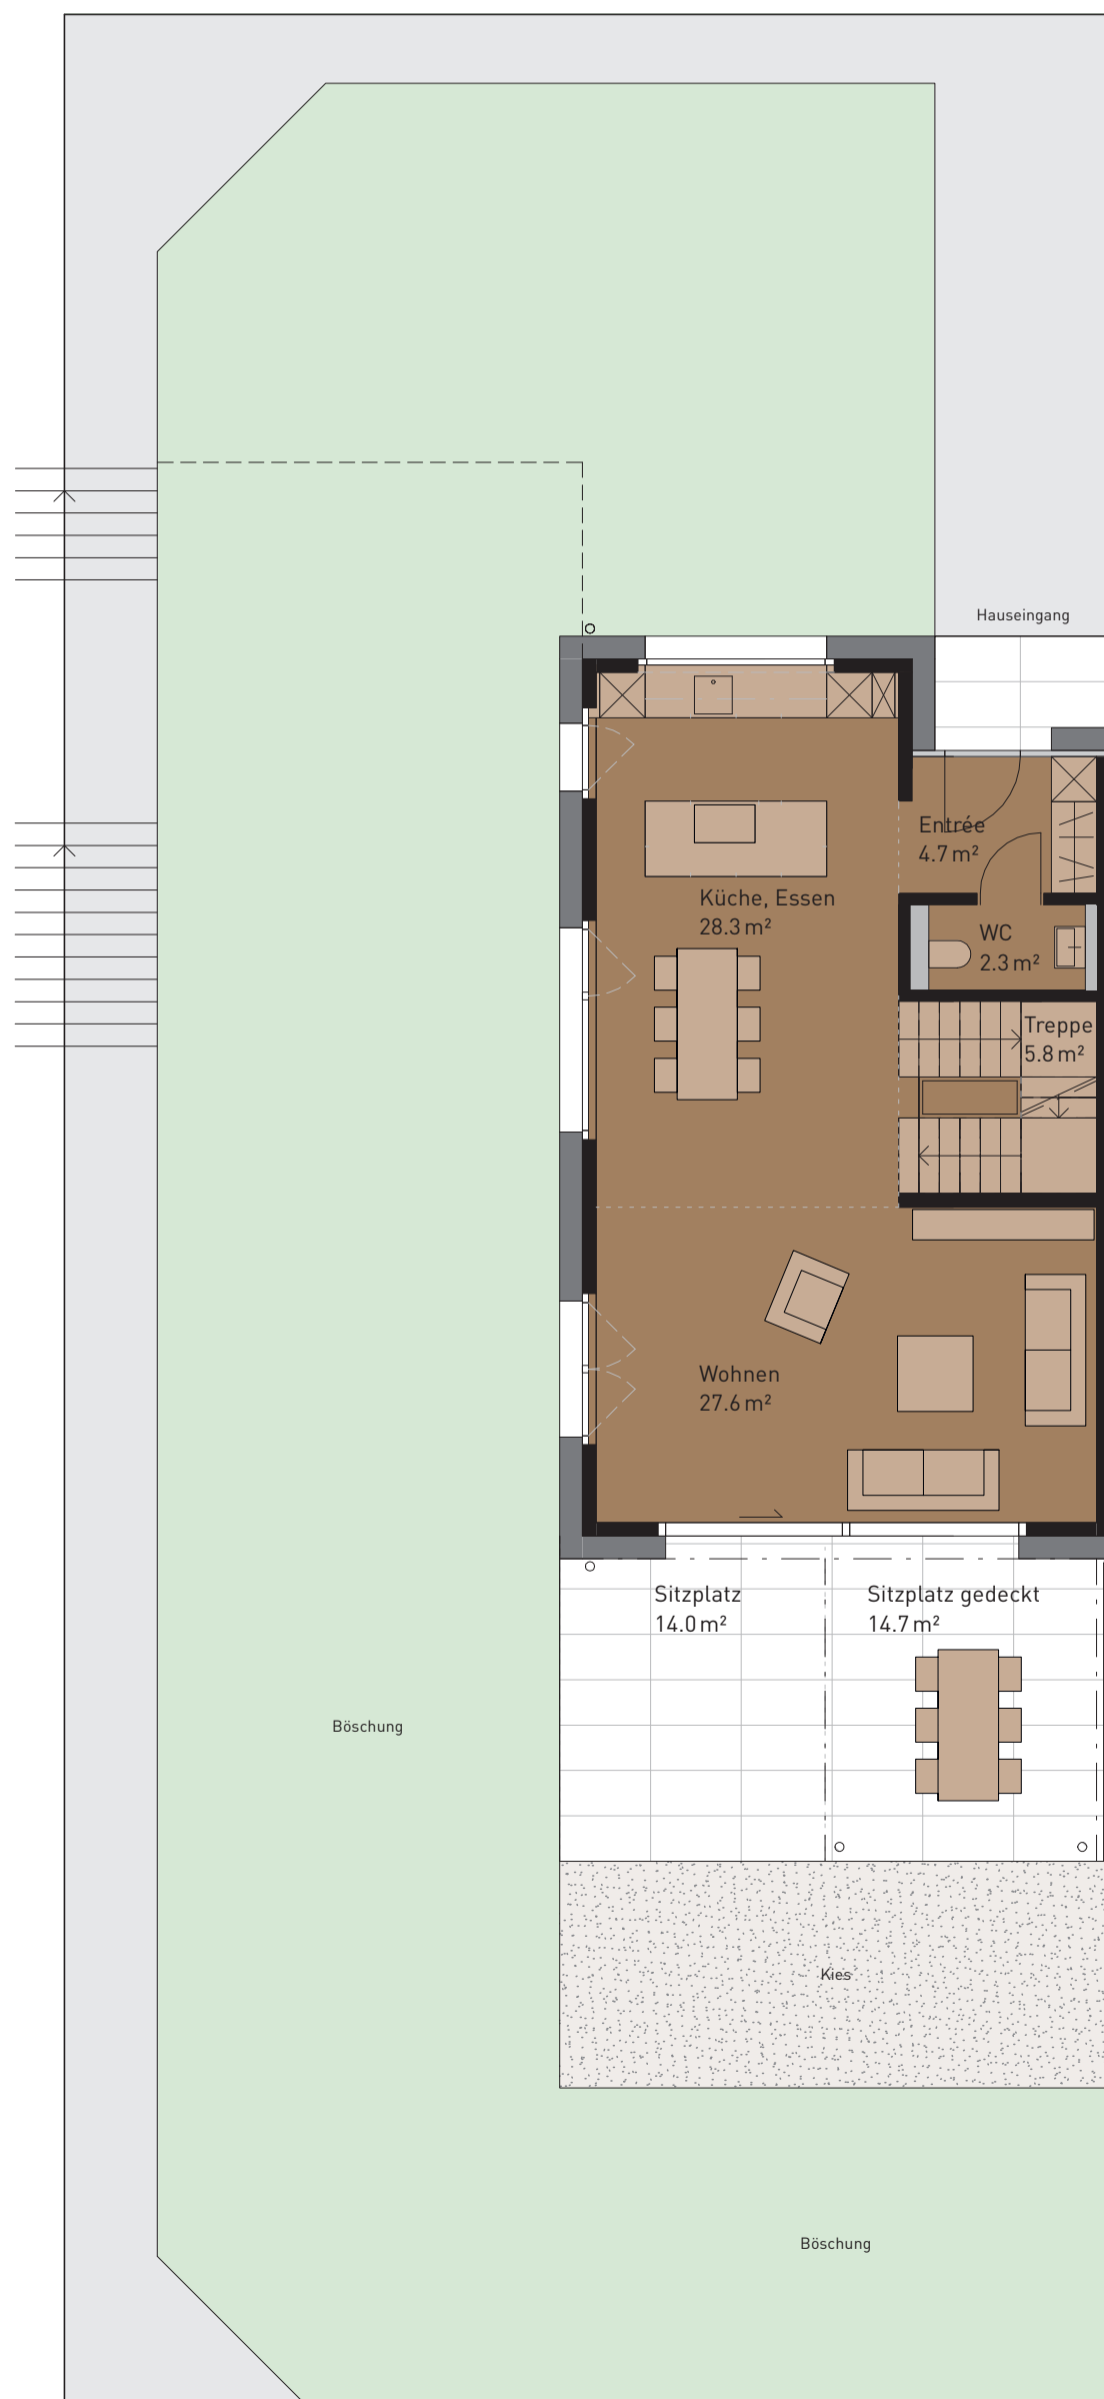

Nettowohnfläche (HNF)	194.5 m <sup>2</sup>
Sitzplatzfläche (ANF)	28.7 m <sup>2</sup>
Nebenräume (NNF)	33.8 m <sup>2</sup>
Grundstückfläche	439.0 m <sup>2</sup>

UNTERGESCHOSS

ERDGESCHOSS

## OBERGESCHOSS

## DACHGESCHOSS

Masstab 1:100

0 3 6 m

Alle Flächen sind Nettowohnflächen inkl. Reduit