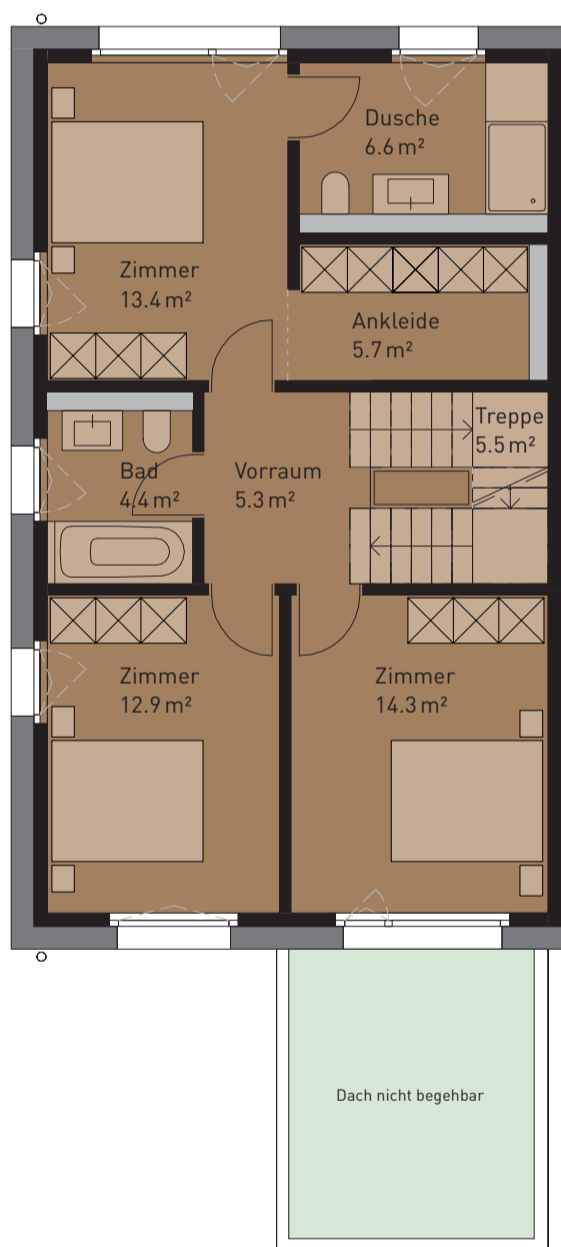

Nettowohnfläche (HNF)	194.5 m <sup>2</sup>
Sitzplatzfläche (ANF)	28.7 m <sup>2</sup>
Nebenräume (NNF)	33.8 m <sup>2</sup>
Grundstückfläche	439.0 m <sup>2</sup>

UNTERGESCHOSS

ERDGESCHOSS

## OBERGESCHOSS

## DACHGESCHOSS

Masstab 1:100

0 3 6 m

Alle Flächen sind Nettowohnflächen inkl. Reduit