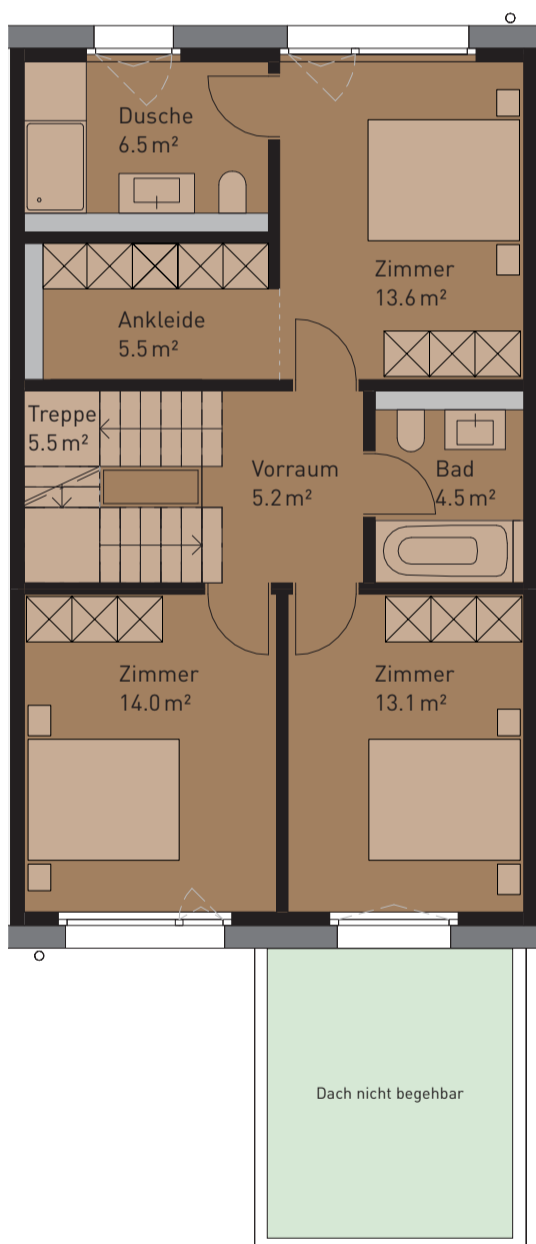

Nettowohnfläche (HNF)	202.3 m ²
Sitzplatzfläche (ANF)	27.2 m ²
Nebenräume (NNF)	33.8 m ²
Grundstückfläche	222.2 m ²

UNTERGESCHOSS

ERDGESCHOSS

E2

OBERGESCHOSS

DACHGESCHOSS

Masstab 1:100

Alle Flächen sind Nettowohnflächen inkl. Reduit