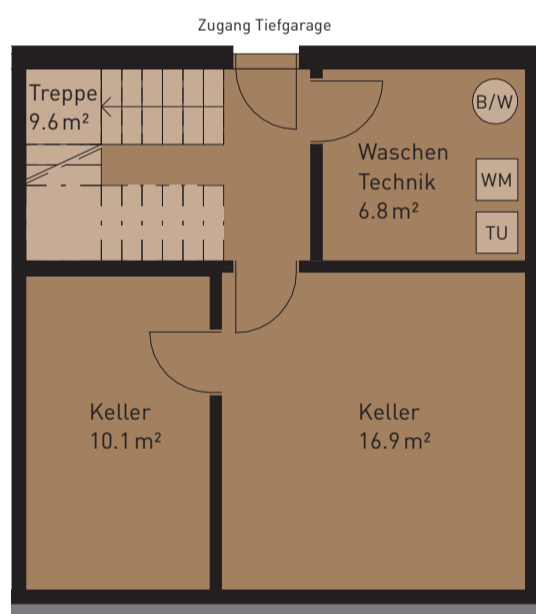

Nettowohnfläche (HNF)	202.3 m ²
Sitzplatzfläche (ANF)	27.2 m ²
Nebenräume (NNF)	33.8 m ²
Grundstückfläche	222.2 m ²

UNTERGESCHOSS

ERDGESCHOSS

E2

OBERGESCHOSS

DACHGESCHOSS

Masstab 1:100

Alle Flächen sind Nettowohnflächen inkl. Reduit