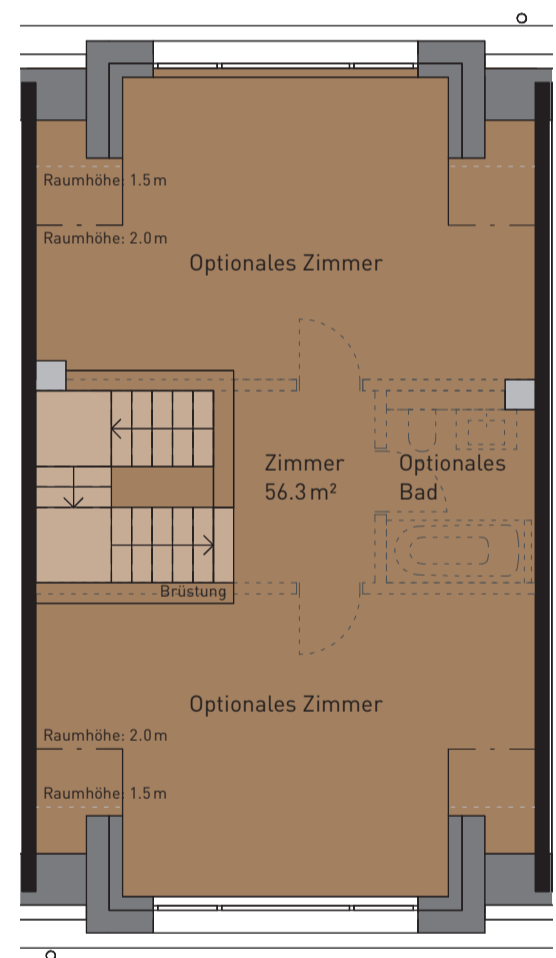

Nettowohnfläche (HNF)	202.3 m ²
Sitzplatzfläche (ANF)	27.2 m ²
Nebenräume (NNF)	33.8 m ²
Grundstückfläche	222.2 m ²

UNTERGESCHOSS

ERDGESCHOSS

E2

OBERGESCHOSS

DACHGESCHOSS

Masstab 1:100

Alle Flächen sind Nettowohnflächen inkl. Reduit