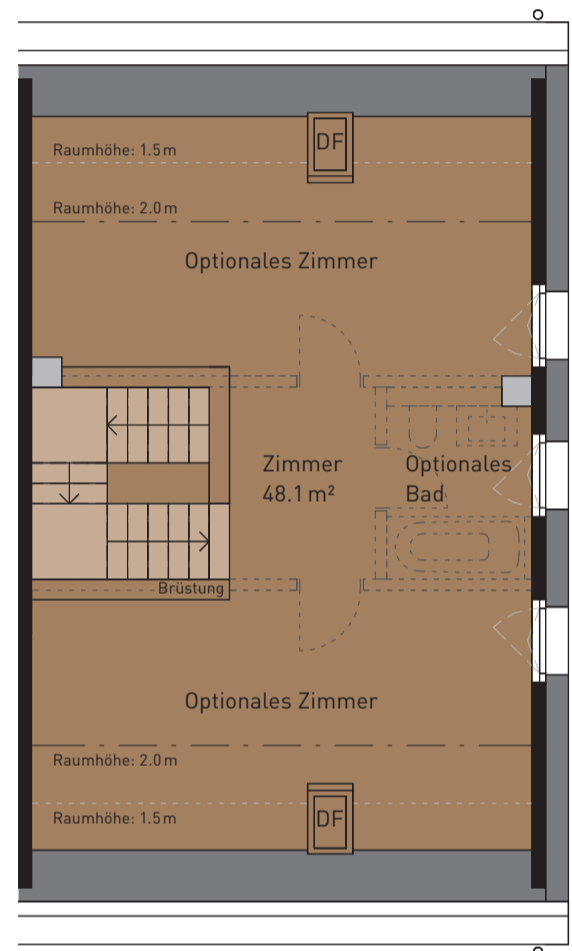

Nettowohnfläche (HNF)	194.5 m ²
Sitzplatzfläche (ANF)	28.7 m ²
Nebenräume (NNF)	33.8 m ²
Grundstückfläche	410.4 m ²

UNTERGESCHOSS

ERDGESCHOSS

OBERGESCHOSS

DACHGESCHOSS

Masstab 1:100

Alle Flächen sind Nettowohnflächen inkl. Reduit