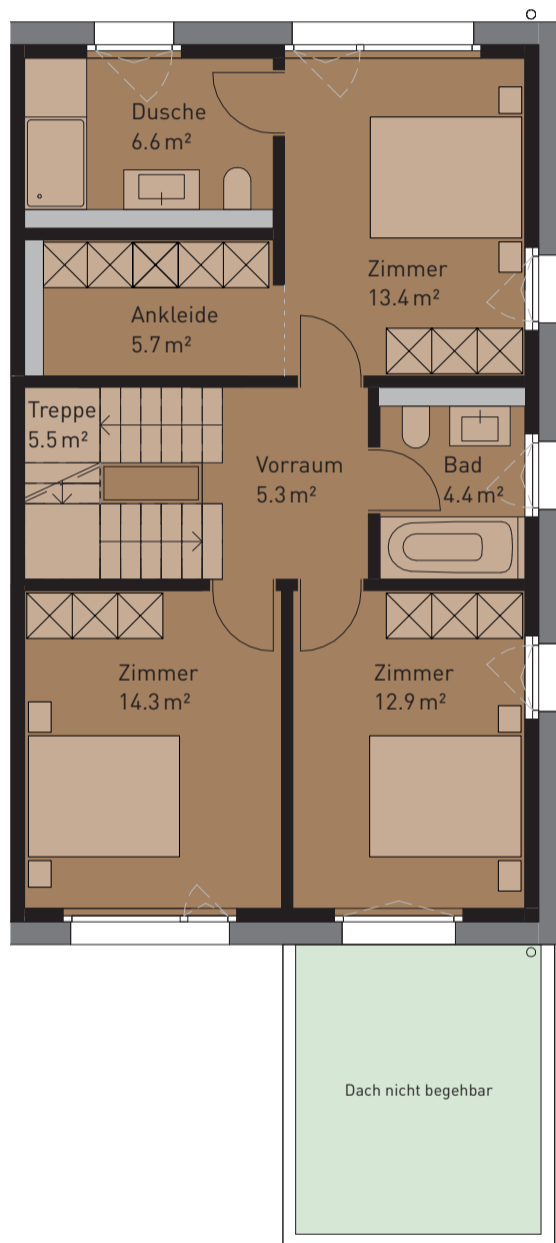

Nettowohnfläche (HNF)	194.5 m ²
Sitzplatzfläche (ANF)	28.7 m ²
Nebenräume (NNF)	33.8 m ²
Grundstückfläche	410.4 m ²

UNTERGESCHOSS

ERDGESCHOSS

OBERGESCHOSS

DACHGESCHOSS

Masstab 1:100

Alle Flächen sind Nettowohnflächen inkl. Reduit