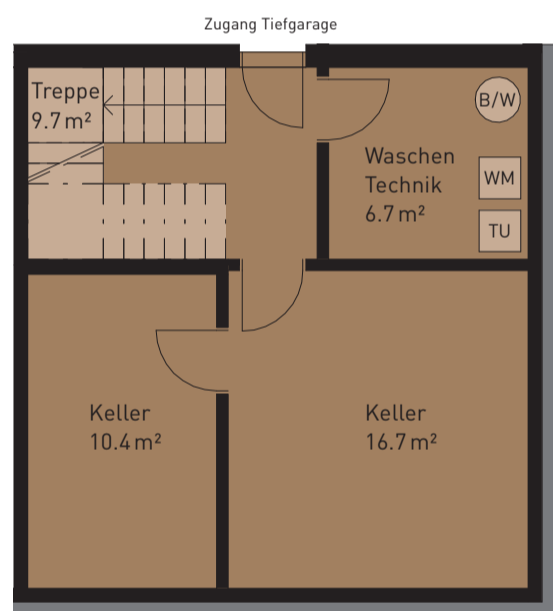

Nettowohnfläche (HNF)	194.5 m ²
Sitzplatzfläche (ANF)	28.7 m ²
Nebenräume (NNF)	33.8 m ²
Grundstückfläche	410.4 m ²

UNTERGESCHOSS

ERDGESCHOSS

OBERGESCHOSS

DACHGESCHOSS

Masstab 1:100

Alle Flächen sind Nettowohnflächen inkl. Reduit