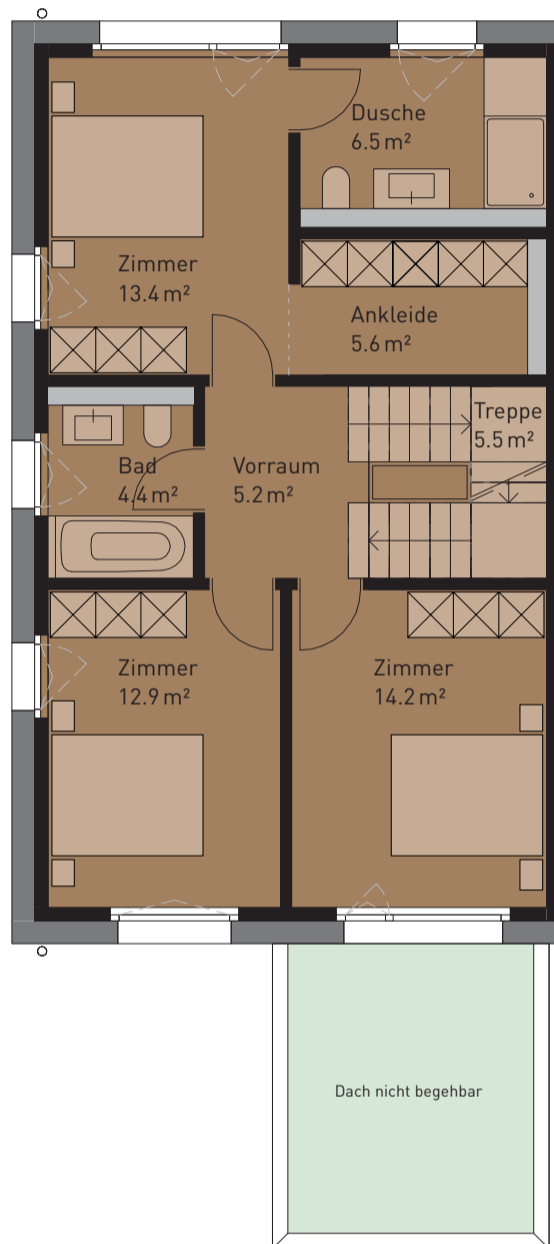

Nettowohnfläche (HNF)	193.7 m ²
Sitzplatzfläche (ANF)	28.6 m ²
Nebenräume (NNF)	61.4 m ²
Grundstückfläche	346.7 m ²

UNTERGESCHOSS

ERDGESCHOSS

OBERGESCHOSS

DACHGESCHOSS

Masstab 1:100

Alle Flächen sind Nettowohnflächen inkl. Reduit