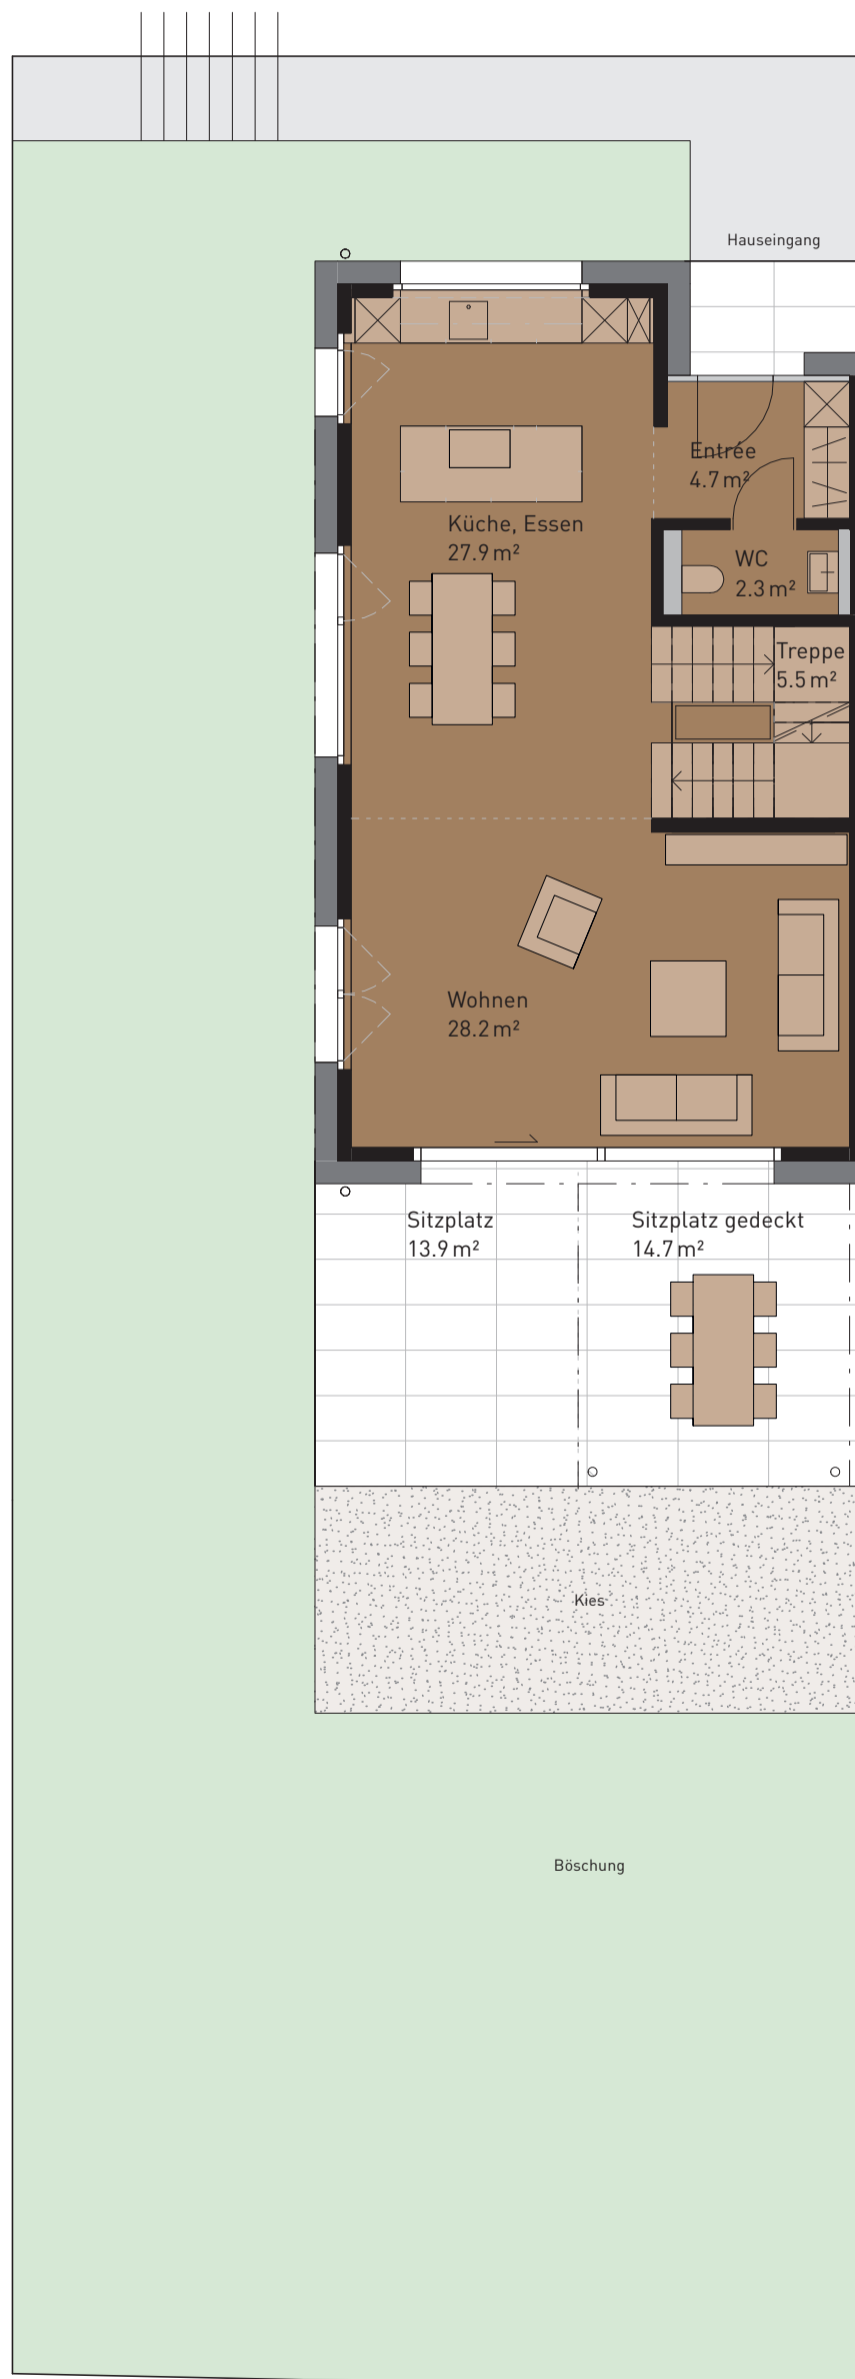

Nettowohnfläche (HNF)	193.7 m ²
Sitzplatzfläche (ANF)	28.6 m ²
Nebenräume (NNF)	61.4 m ²
Grundstückfläche	346.7 m ²

UNTERGESCHOSS

ERDGESCHOSS

OBERGESCHOSS

DACHGESCHOSS

Masstab 1:100

Alle Flächen sind Nettowohnflächen inkl. Reduit