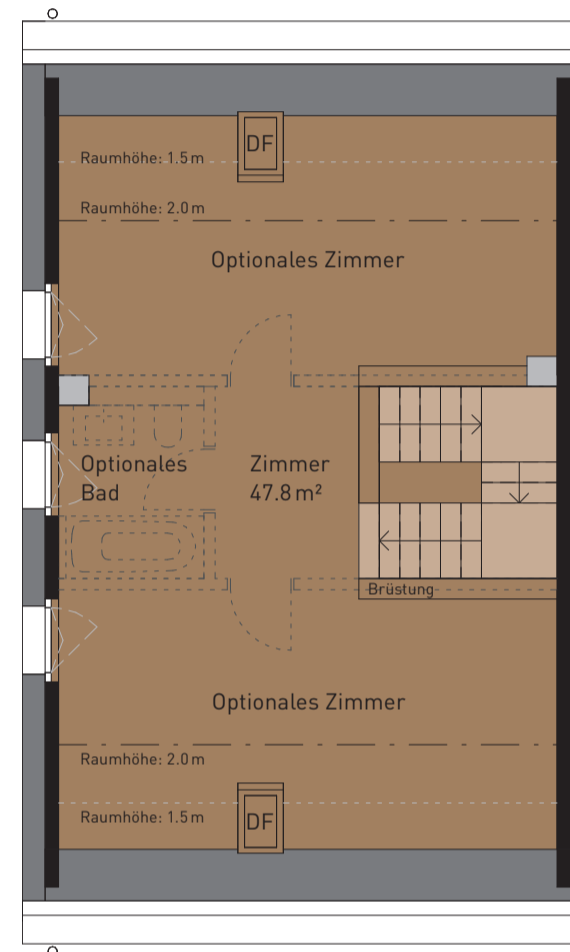

Nettowohnfläche (HNF)	193.7 m ²
Sitzplatzfläche (ANF)	28.6 m ²
Nebenräume (NNF)	61.4 m ²
Grundstückfläche	346.7 m ²

UNTERGESCHOSS

ERDGESCHOSS

OBERGESCHOSS

DACHGESCHOSS

Masstab 1:100

Alle Flächen sind Nettowohnflächen inkl. Reduit