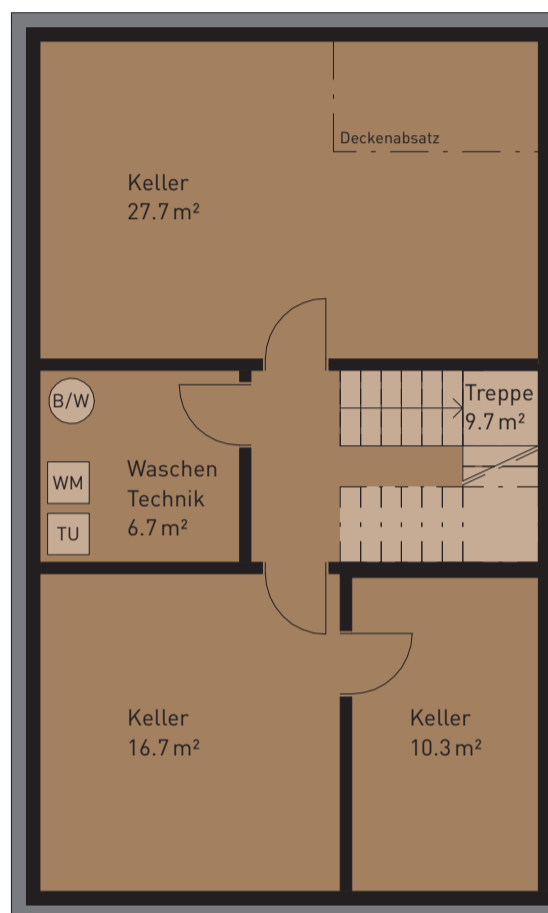

Nettowohnfläche (HNF)	193.7 m ²
Sitzplatzfläche (ANF)	28.6 m ²
Nebenräume (NNF)	61.4 m ²
Grundstückfläche	346.7 m ²

UNTERGESCHOSS

ERDGESCHOSS

OBERGESCHOSS

DACHGESCHOSS

Masstab 1:100

Alle Flächen sind Nettowohnflächen inkl. Reduit