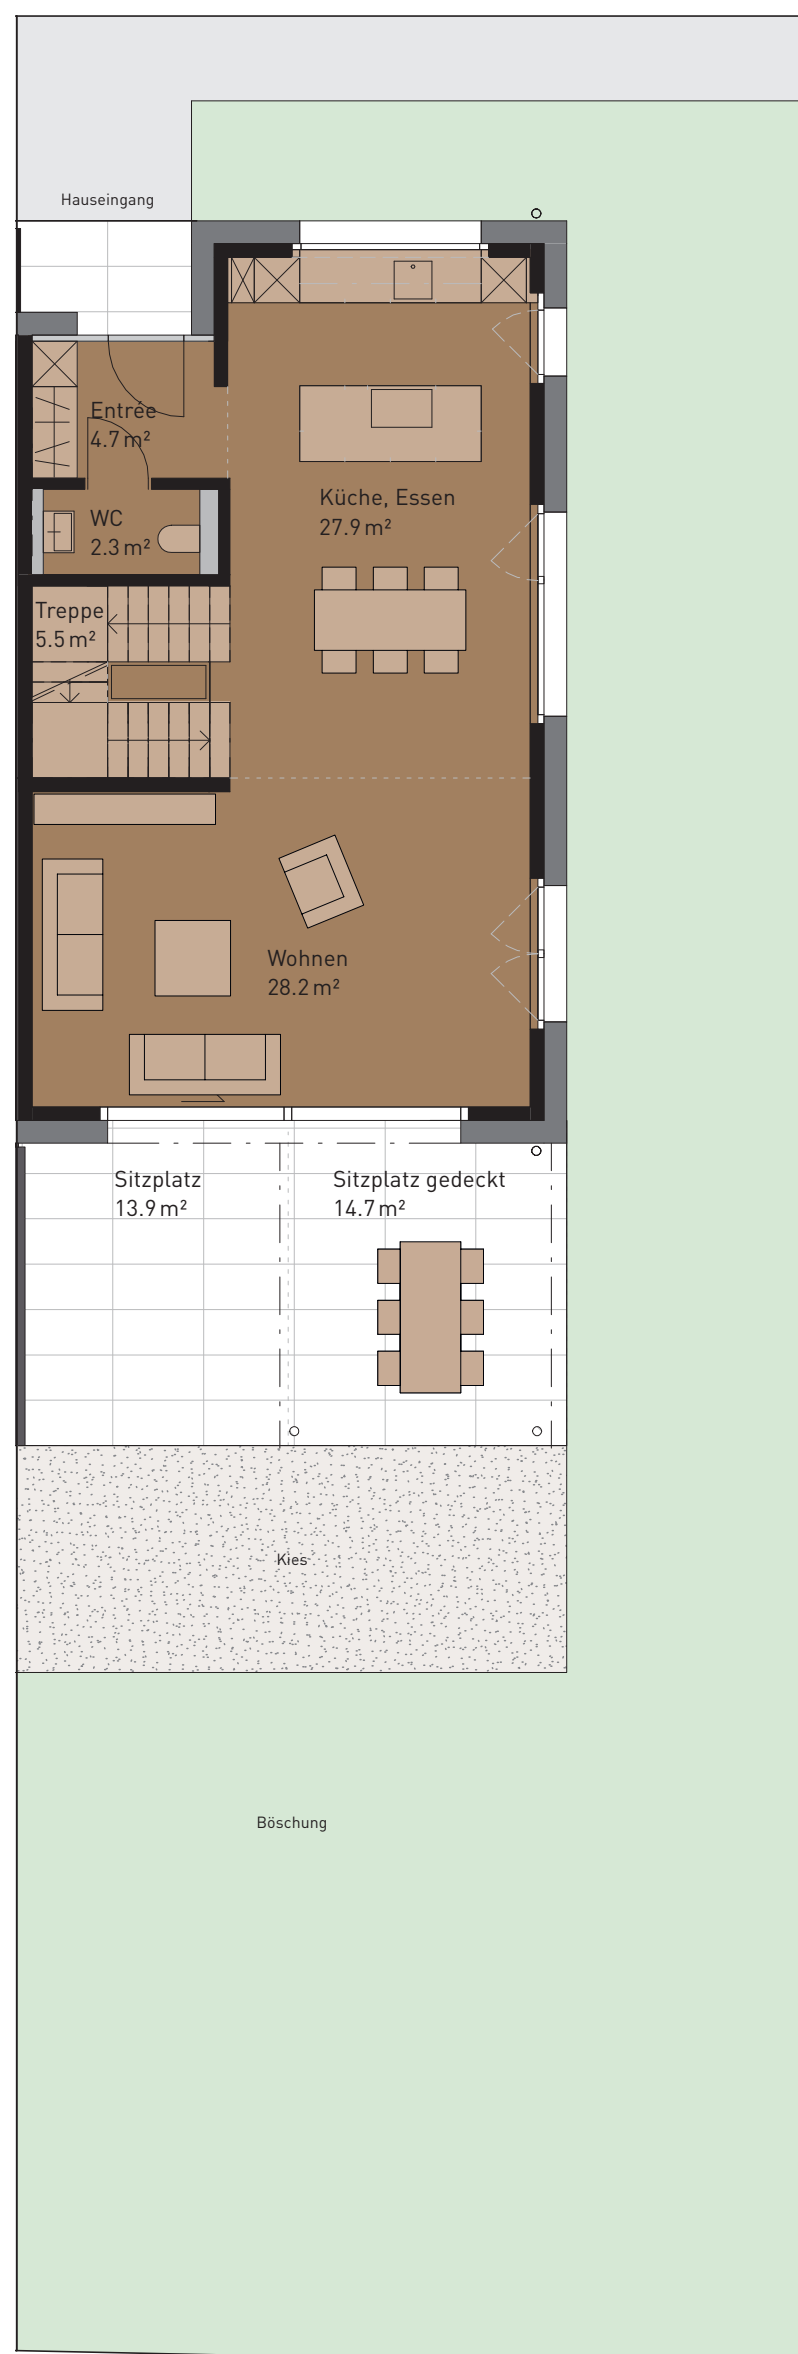

Nettowohnfläche (HNF)	193.7 m ²
Sitzplatzfläche (ANF)	28.6 m ²
Nebenräume (NNF)	61.4 m ²
Grundstückfläche	324.0 m ²

UNTERGESCHOSS

ERDGESCHOSS

F2

OBERGESCHOSS

DACHGESCHOSS

Masstab 1:100

0 3 6 m

Alle Flächen sind Nettowohnflächen inkl. Reduit