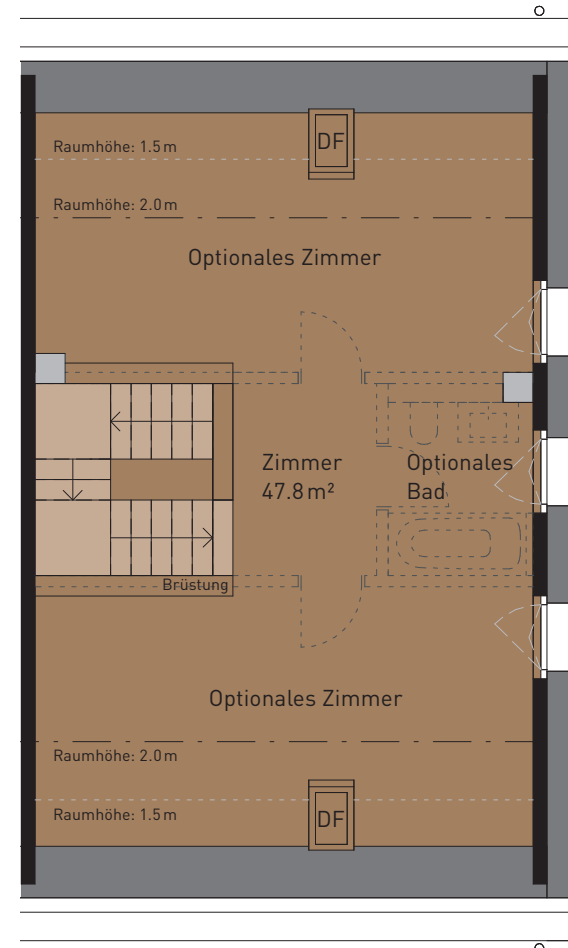

Nettowohnfläche (HNF)	193.7 m ²
Sitzplatzfläche (ANF)	28.6 m ²
Nebenräume (NNF)	61.4 m ²
Grundstückfläche	324.0 m ²

UNTERGESCHOSS

ERDGESCHOSS

F2

OBERGESCHOSS

DACHGESCHOSS

Masstab 1:100

0 3 6 m

Alle Flächen sind Nettowohnflächen inkl. Reduit