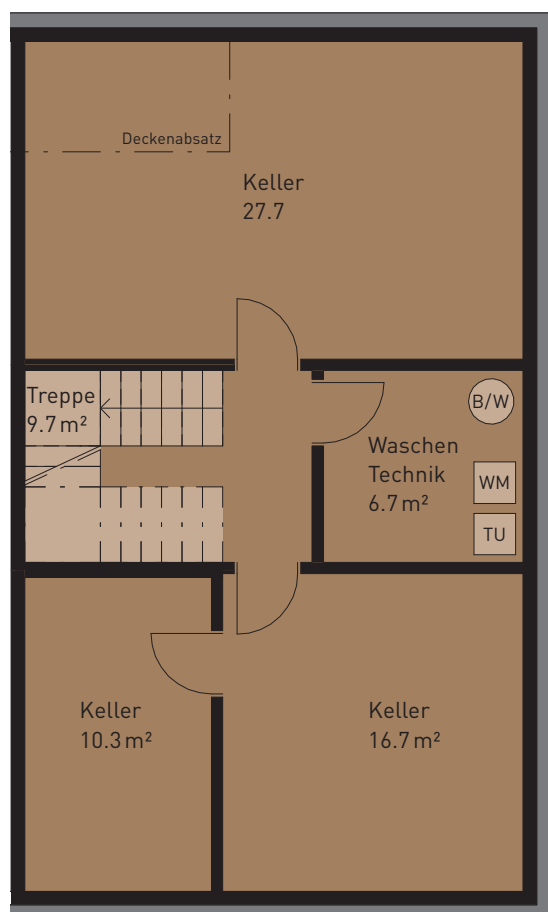

Nettowohnfläche (HNF)	193.7 m ²
Sitzplatzfläche (ANF)	28.6 m ²
Nebenräume (NNF)	61.4 m ²
Grundstückfläche	324.0 m ²

UNTERGESCHOSS

ERDGESCHOSS

F2

OBERGESCHOSS

DACHGESCHOSS

Masstab 1:100

0 3 6 m

Alle Flächen sind Nettowohnflächen inkl. Reduit