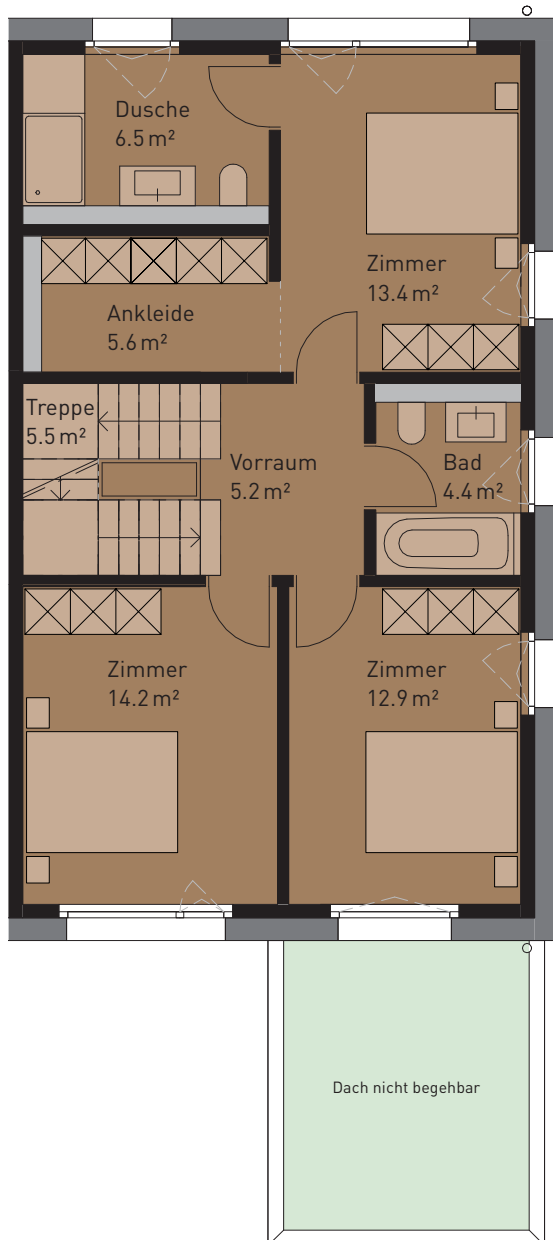

Nettowohnfläche (HNF)	193.7 m ²
Sitzplatzfläche (ANF)	28.6 m ²
Nebenräume (NNF)	61.4 m ²
Grundstückfläche	324.0 m ²

UNTERGESCHOSS

ERDGESCHOSS

F2

OBERGESCHOSS

DACHGESCHOSS

Masstab 1:100

0 3 6 m

Alle Flächen sind Nettowohnflächen inkl. Reduit