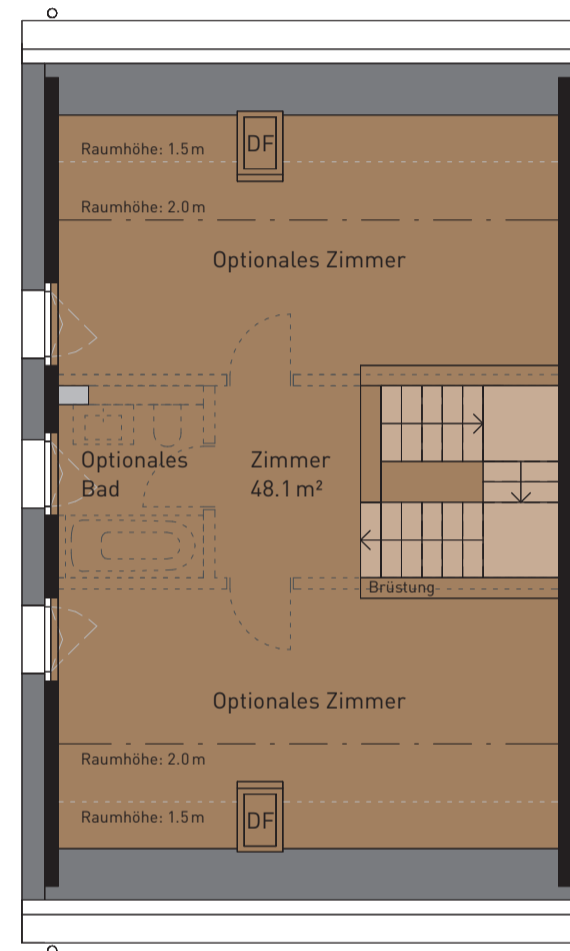

Nettowohnfläche (HNF)	194.6 m ²
Sitzplatzfläche (ANF)	29.7 m ²
Nebenräume (NNF)	61.6 m ²
Grundstückfläche	340.0 m ²

UNTERGESCHOSS

ERDGESCHOSS

OBERGESCHOSS

DACHGESCHOSS

Masstab 1:100

0 3 6 m

Alle Flächen sind Nettowohnflächen inkl. Reduit