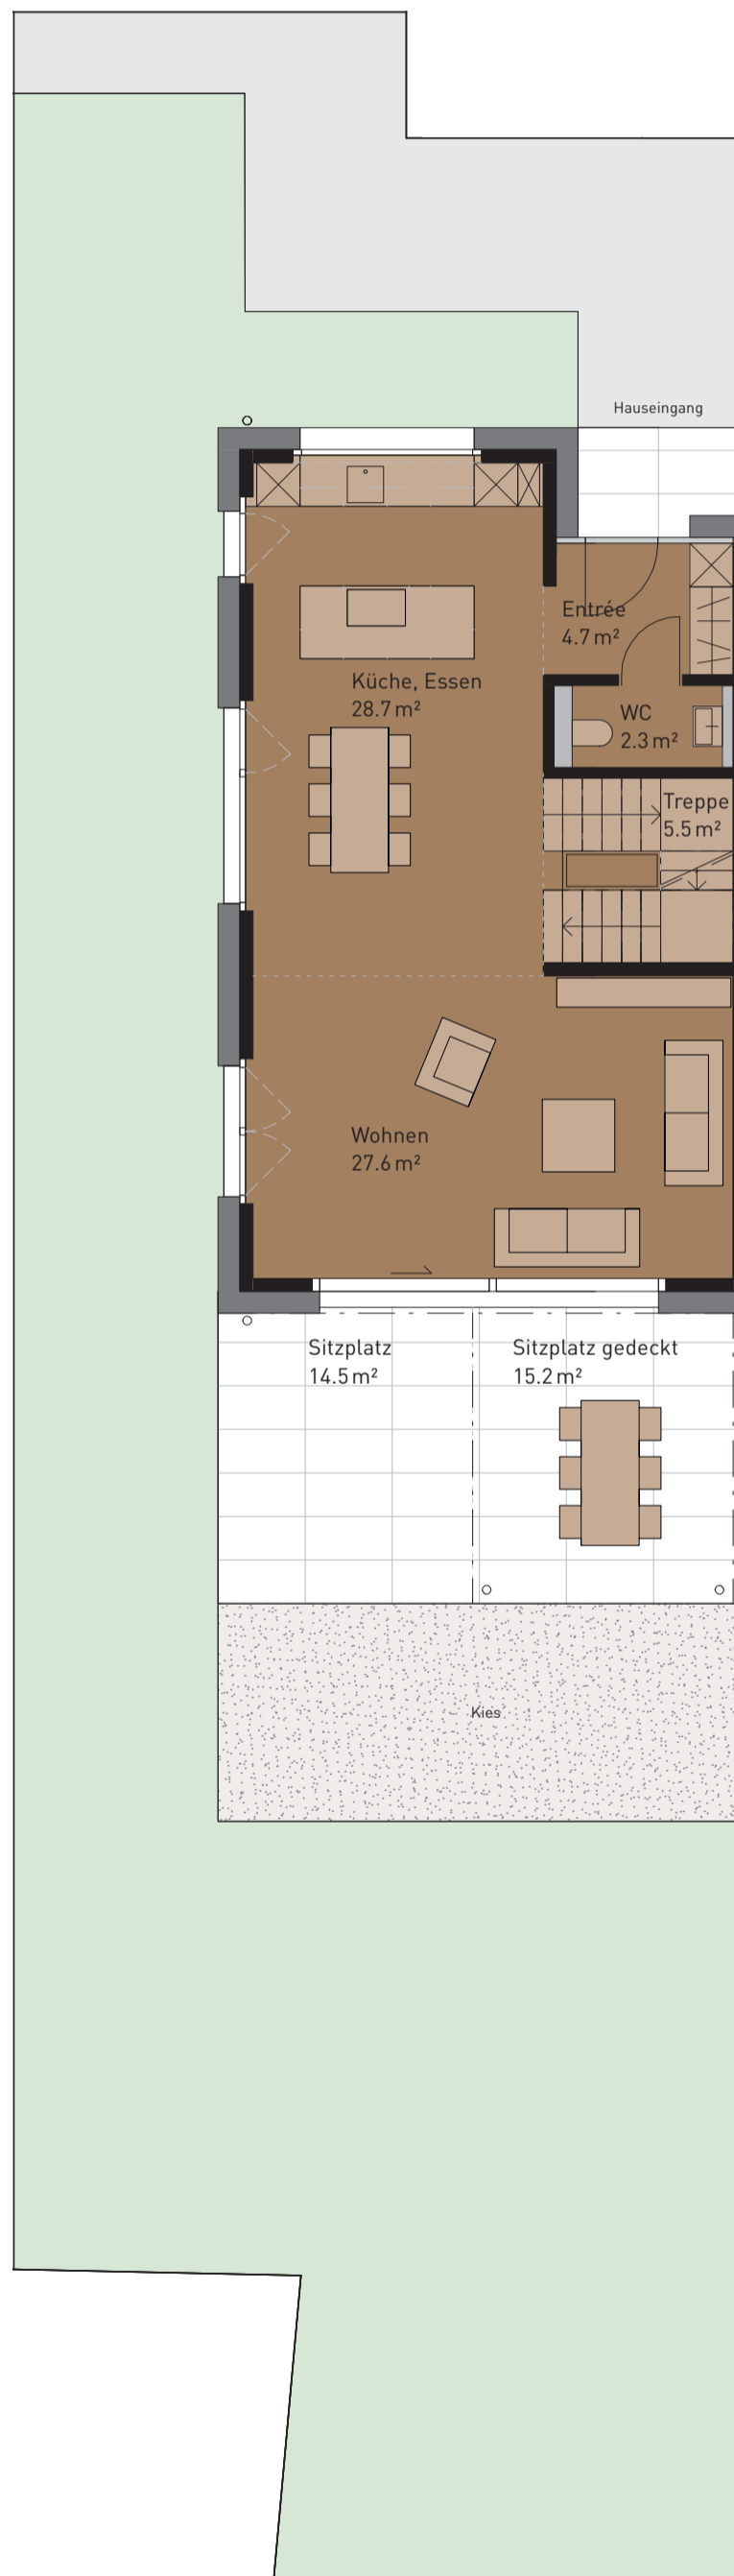

Nettowohnfläche (HNF)	194.6 m ²
Sitzplatzfläche (ANF)	29.7 m ²
Nebenräume (NNF)	61.6 m ²
Grundstückfläche	340.0 m ²

UNTERGESCHOSS

ERDGESCHOSS

OBERGESCHOSS

DACHGESCHOSS

Masstab 1:100

0 3 6 m

Alle Flächen sind Nettowohnflächen inkl. Reduit