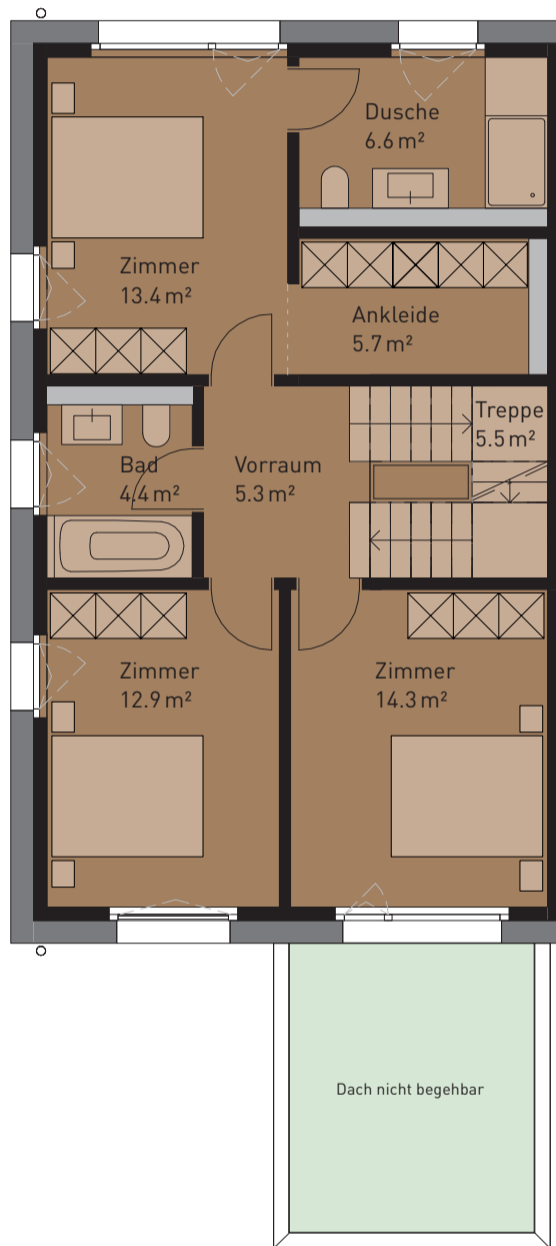

Nettowohnfläche (HNF)	194.6 m ²
Sitzplatzfläche (ANF)	29.7 m ²
Nebenräume (NNF)	61.6 m ²
Grundstückfläche	340.0 m ²

UNTERGESCHOSS

ERDGESCHOSS

OBERGESCHOSS

DACHGESCHOSS

Masstab 1:100

0 3 6 m

Alle Flächen sind Nettowohnflächen inkl. Reduit