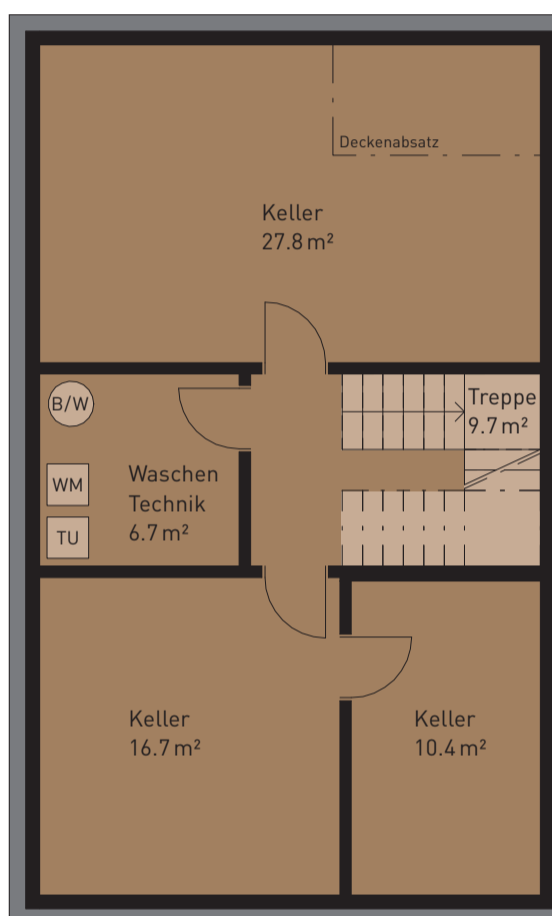

Nettowohnfläche (HNF)	194.6 m ²
Sitzplatzfläche (ANF)	29.7 m ²
Nebenräume (NNF)	61.6 m ²
Grundstückfläche	340.0 m ²

UNTERGESCHOSS

ERDGESCHOSS

OBERGESCHOSS

DACHGESCHOSS

Masstab 1:100

0 3 6 m

Alle Flächen sind Nettowohnflächen inkl. Reduit